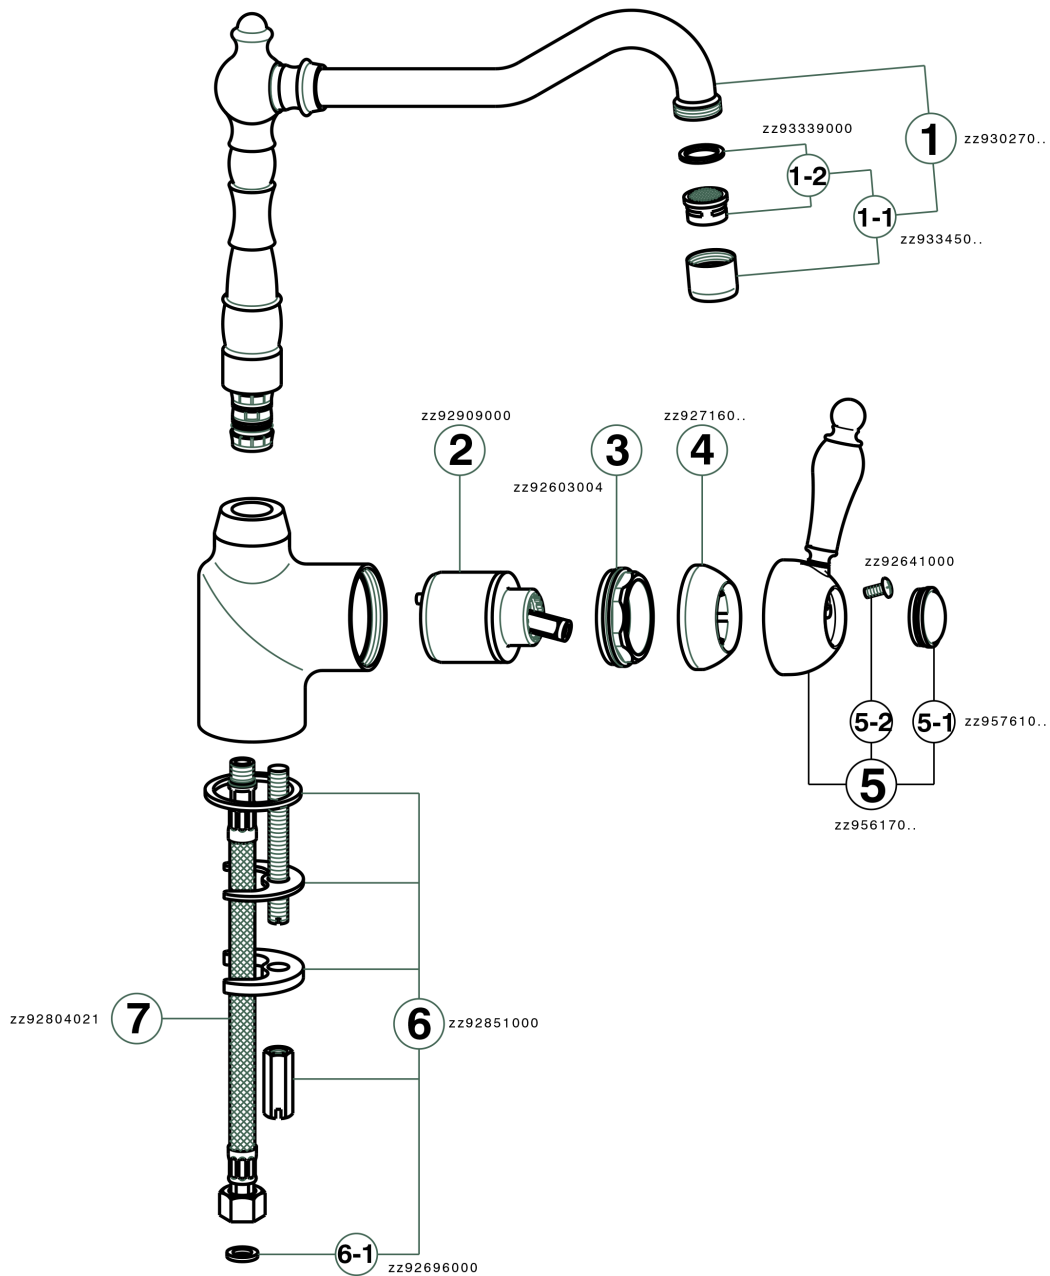

Fregadero monomando KITCHEN_EM002530

MODELO **EM002530**

Fregadero monomando, caño giratorio, latiguillos acero G.3/8"

ACABADOS DISPONIBLES

-  **21** 21 Cromo
-  **26** 26 Cobre Viejo
-  **27** 27 Bronce Viejo
-  **2A** 2A Niquel Satinado Cepillado

CARACTERÍSTICAS

Recambio Cartucho **ZZ92909000**

Cartucho Monomando 43 mm

Fregadero monomando KITCHEN_EM002530

EM002530

<https://es.cisal.it/fregadero-monomando-kitchen-em002530>

2026-06-16