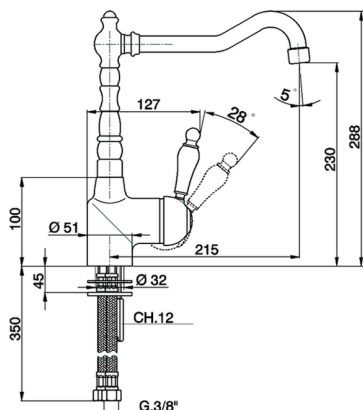

Fregadero monomando KITCHEN_EM002530

MODELO **EM002530**

Fregadero monomando, caño giratorio, latiguillos acero G.3/8"

ACABADOS DISPONIBLES

-  **21** 21 Cromo
-  **26** 26 Cobre Viejo
-  **27** 27 Bronce Viejo
-  **2A** 2A Niquel Satinado Cepillado

CARACTERÍSTICAS

Recambio Cartucho **ZZ92909000**

Cartucho Monomando 43 mm

Fregadero monomando KITCHEN_EM002530

EM002530

<https://es.cisal.it/fregadero-monomando-kitchen-em002530>

2026-06-16