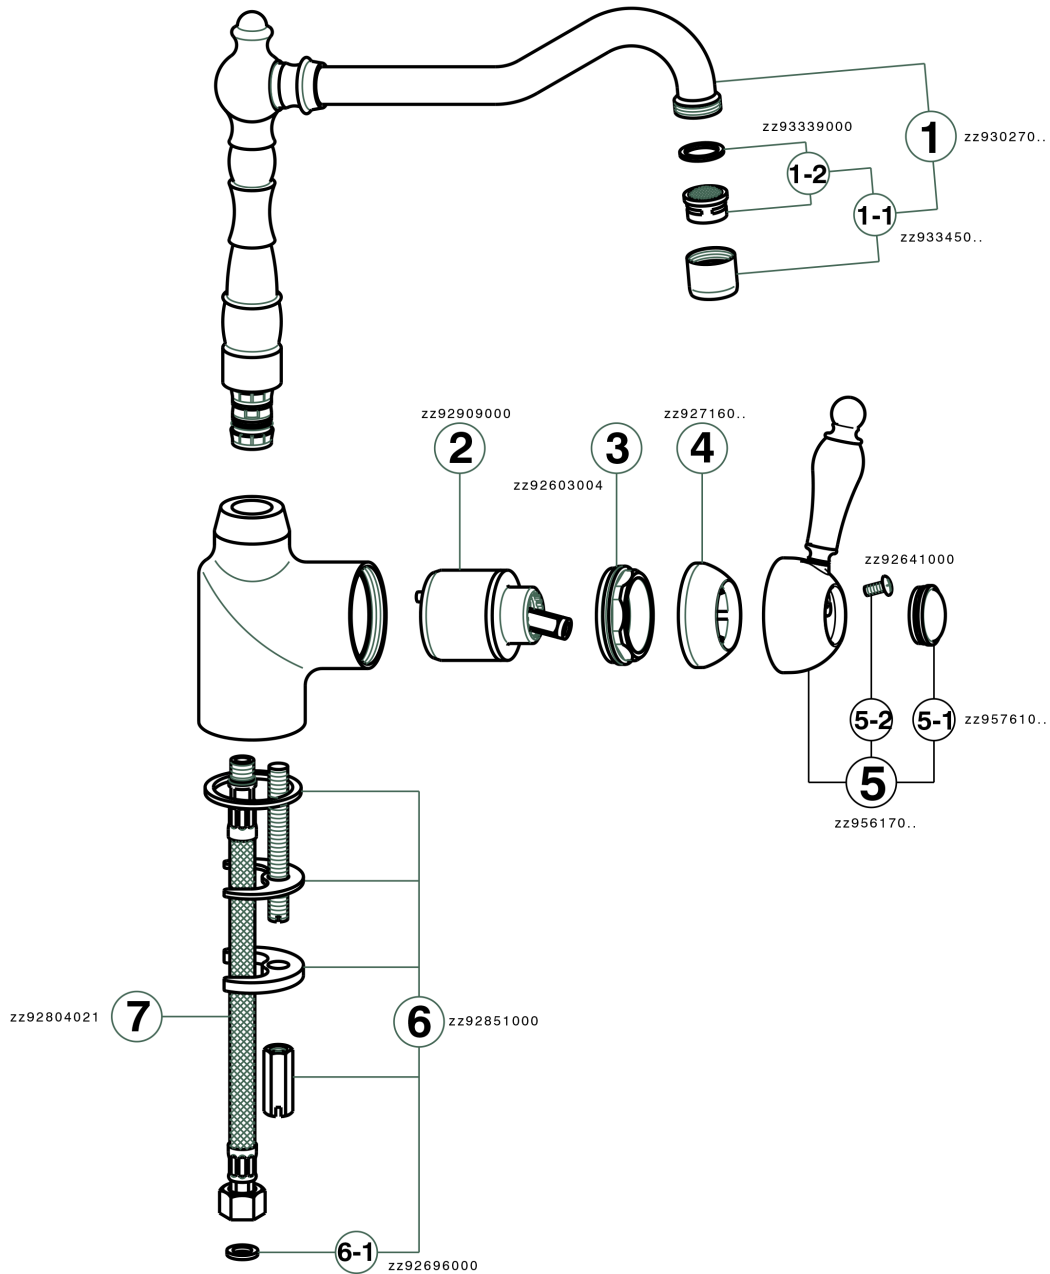

Fregadero monomando KITCHEN_EM002530

MODELO **EM002530**

Fregadero monomando, caño giratorio, latiguillos acero G.3/8"

ACABADOS DISPONIBLES

-  **21** 21 Cromo
-  **26** 26 Cobre Viejo
-  **27** 27 Bronce Viejo
-  **2A** 2A Niquel Satinado Cepillado

CARACTERÍSTICAS

Recambio Cartucho **ZZ92909000**

Cartucho Monomando 43 mm

Fregadero monomando KITCHEN_EM002530

EM002530

<https://es.cisal.it/fregadero-monomando-kitchen-em002530>

2026-06-16