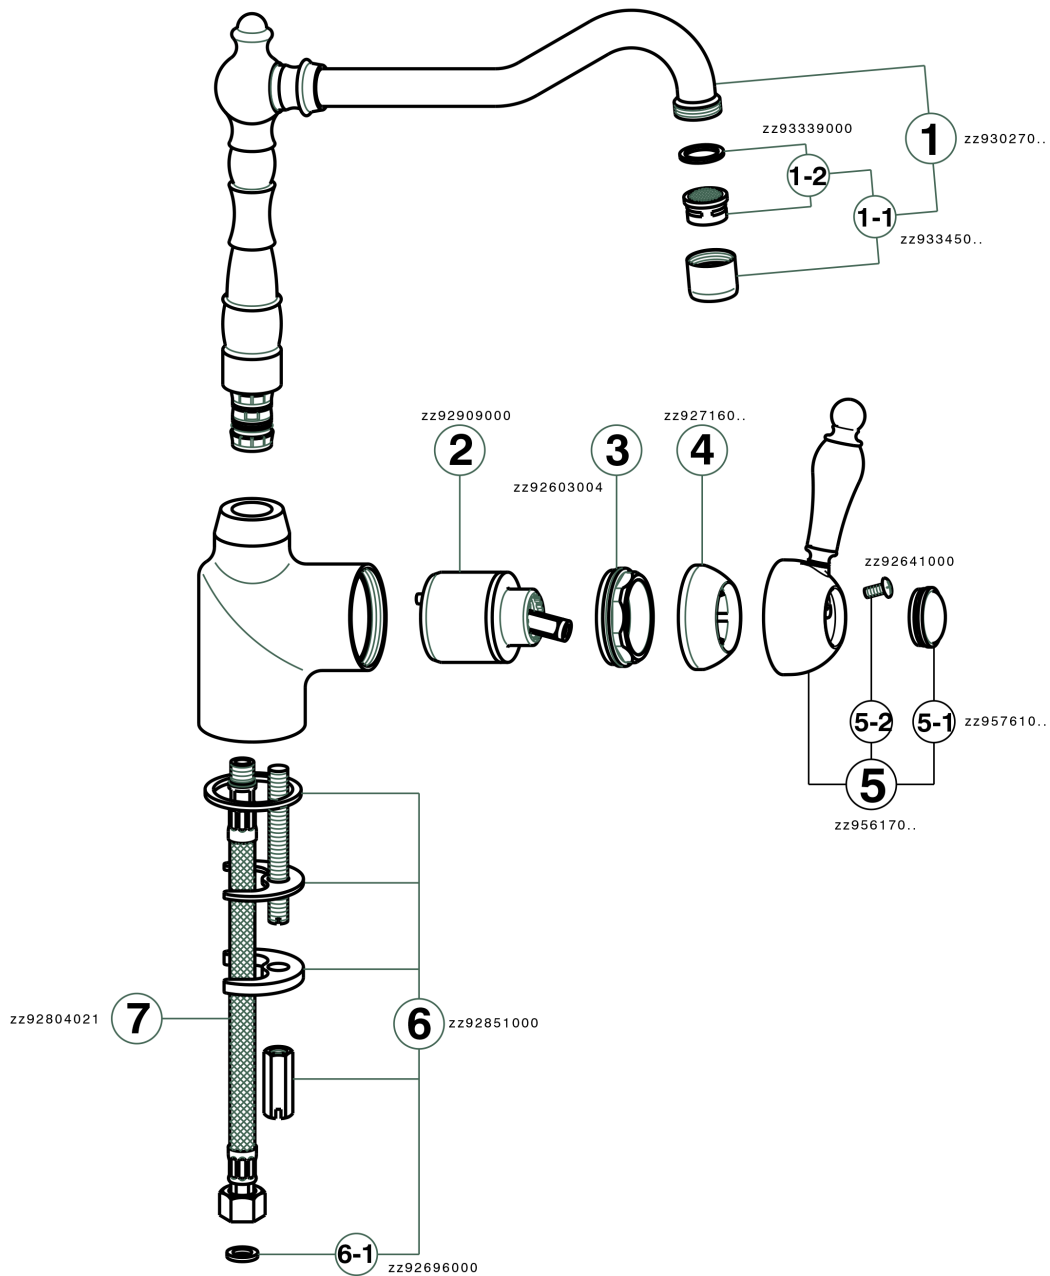

Fregadero monomando KITCHEN_EM002530

MODELO **EM002530**

Fregadero monomando, caño giratorio, latiguillos acero G.3/8"

ACABADOS DISPONIBLES

-  **21** 21 Cromo
-  **26** 26 Cobre Viejo
-  **27** 27 Bronce Viejo
-  **2A** 2A Niquel Satinado Cepillado

CARACTERÍSTICAS

Recambio Cartucho **ZZ92909000**

Cartucho Monomando 43 mm

Fregadero monomando KITCHEN_EM002530

EM002530

<https://es.cisal.it/fregadero-monomando-kitchen-em002530>

2026-05-02