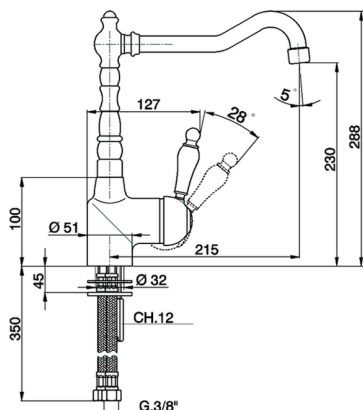

Fregadero monomando KITCHEN_EM002530

MODELO **EM002530**

Fregadero monomando, caño giratorio, latiguillos acero G.3/8"

ACABADOS DISPONIBLES

-  **21** 21 Cromo
-  **26** 26 Cobre Viejo
-  **27** 27 Bronce Viejo
-  **2A** 2A Niquel Satinado Cepillado

CARACTERÍSTICAS

Recambio Cartucho **ZZ92909000**

Cartucho Monomando 43 mm

Fregadero monomando KITCHEN_EM002530

EM002530

<https://es.cisal.it/fregadero-monomando-kitchen-em002530>

2026-05-02