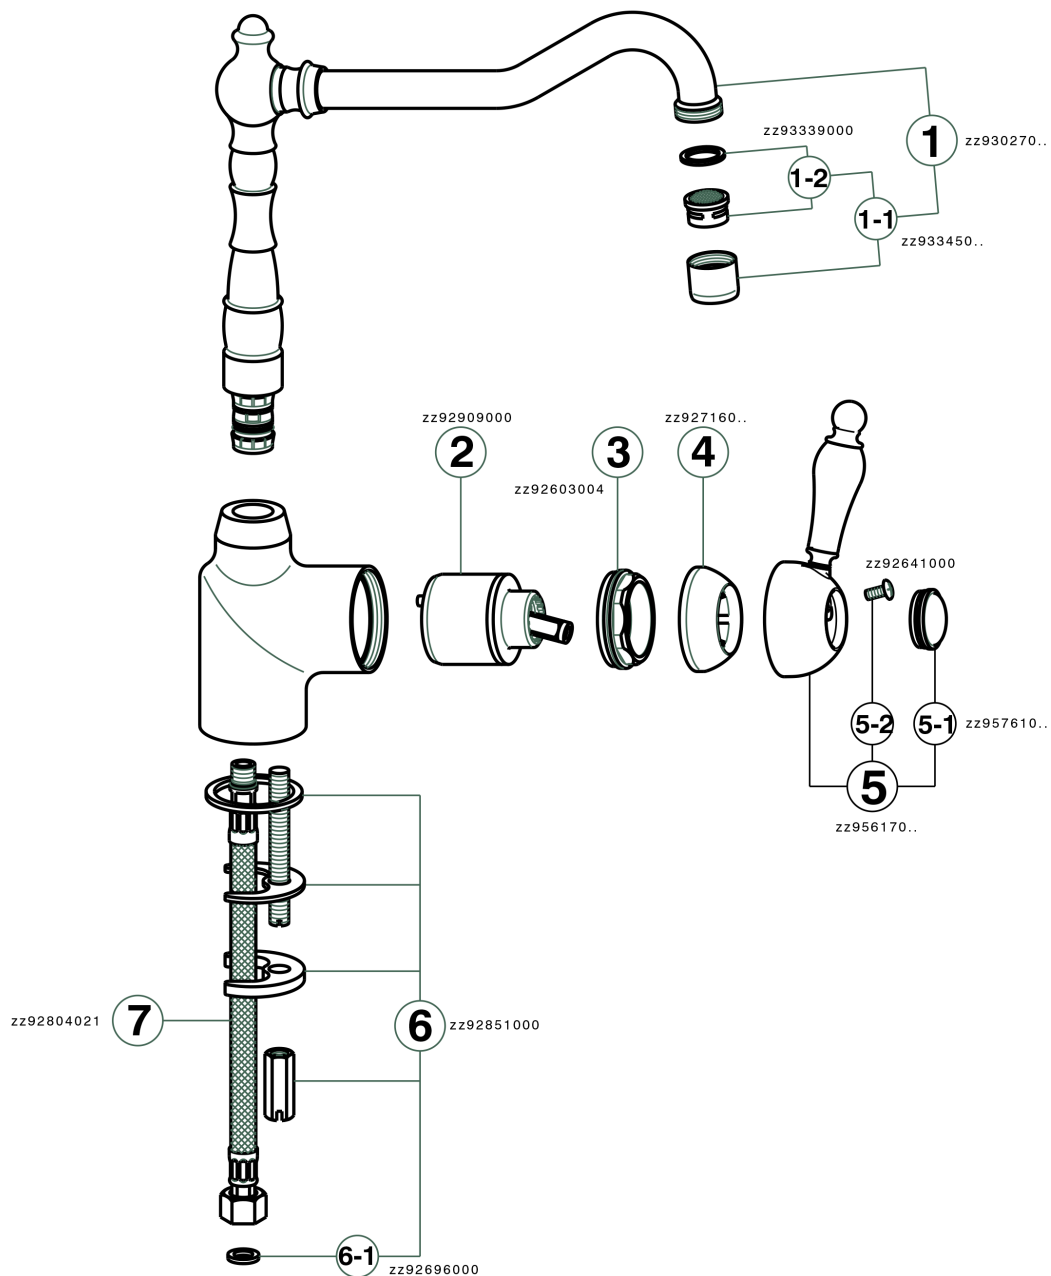

## Fregadero monomando KITCHEN\_EM002530

EM002530

<https://es.cisal.it/fregadero-monomando-kitchen-em002530>

2026-05-02