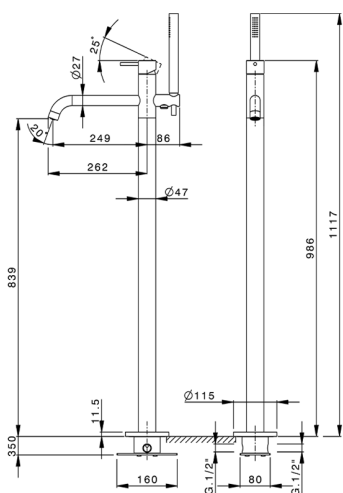

Bañera monomando de suelo XION_XI004204

MODELO **XI004204**

Bañera monomando de suelo, con desviador, soporte duchita sobre columna, duchita una función minimal, comprensivo de parte empotrada, flexible inox 150 cm -Inox AISI 304

ACABADOS DISPONIBLES

D1 D1 Inox Cepillado

CARACTERÍSTICAS

Recambio Cartucho **ZZ9B871000**

Cartucho Monomando Progresivo 40mm

2026-04-30