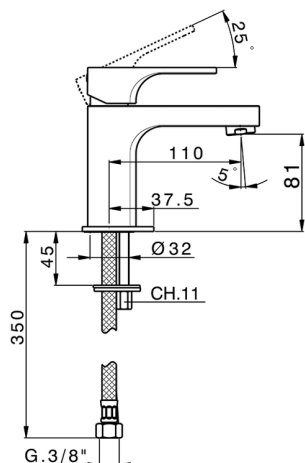

Lavabo monomando CUBIC_CU000541

MODELO **CU000541**

Lavabo monomando, sin desagüe automático, latiguillos acero G.3/8"

ACABADOS DISPONIBLES

-  **21** 21 Cromo
-  **2B** 2B Niquel Brillo
-  **2F** 2F Niquel Cepillado
-  **40** 40 Negro Mate

CARACTERÍSTICAS

Recambio Cartucho **ZZ94240000**

Cartucho Monomando 25 mm

Lavabo monomando CUBIC_CU000541

CU000541

<https://es.cisal.it/lavabo-monomando-cubic-cu000541>

2026-06-24