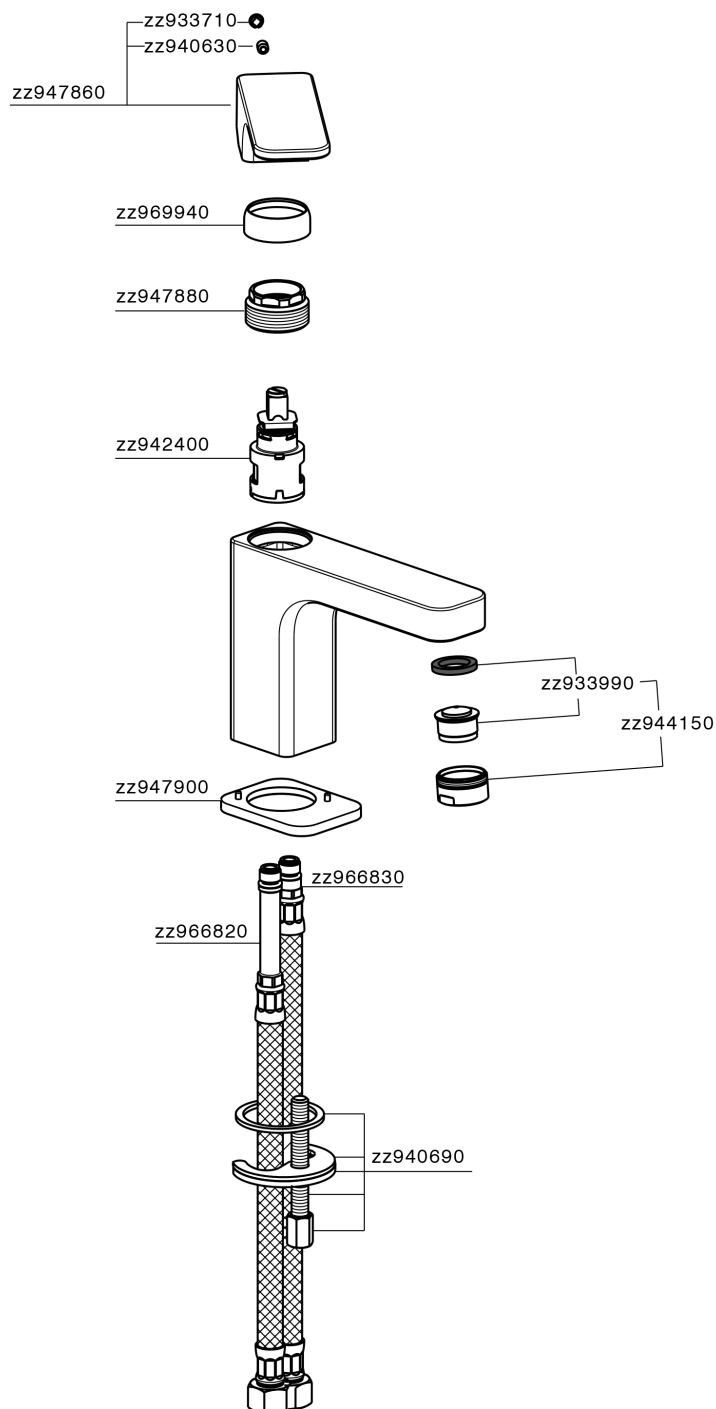

Lavabo monomando CUBIC_CU000541

MODELO **CU000541**

Lavabo monomando, sin desagüe automático, latiguillos acero G.3/8"

ACABADOS DISPONIBLES

-  **21** 21 Cromo
-  **2B** 2B Niquel Brillo
-  **2F** 2F Niquel Cepillado
-  **40** 40 Negro Mate

CARACTERÍSTICAS

Recambio Cartucho **ZZ94240000**

Cartucho Monomando 25 mm

Lavabo monomando CUBIC_CU000541

CU000541

<https://es.cisal.it/lavabo-monomando-cubic-cu000541>

2026-06-24