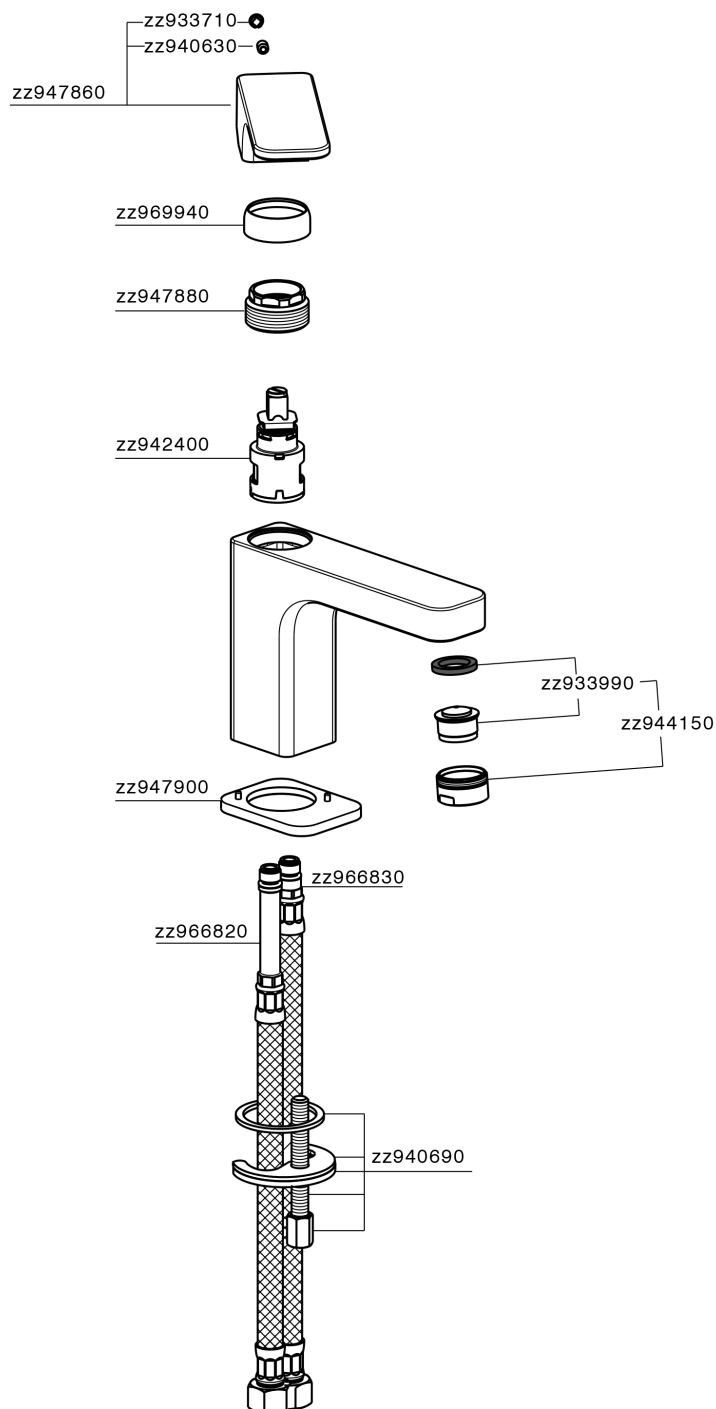

Lavabo monomando CUBIC_CU000541

MODELO **CU000541**

Lavabo monomando, sin desagüe automático, latiguillos acero G.3/8"

ACABADOS DISPONIBLES

-  **21** 21 Cromo
-  **2B** 2B Niquel Brillo
-  **2F** 2F Niquel Cepillado
-  **40** 40 Negro Mate

CARACTERÍSTICAS

Recambio Cartucho **ZZ94240000**

Cartucho Monomando 25 mm

Lavabo monomando CUBIC_CU000541

CU000541

<https://es.cisal.it/lavabo-monomando-cubic-cu000541>

2026-05-01