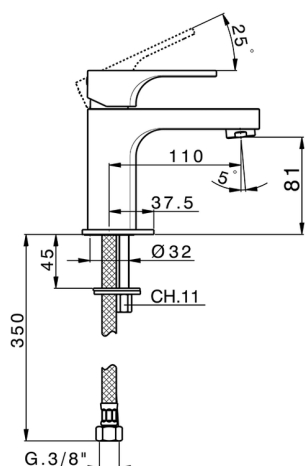

Lavabo monomando CUBIC_CU000541

MODELO **CU000541**

Lavabo monomando, sin desagüe automático, latiguillos acero G.3/8"

ACABADOS DISPONIBLES

-  **21** 21 Cromo
-  **2B** 2B Niquel Brillo
-  **2F** 2F Niquel Cepillado
-  **40** 40 Negro Mate

CARACTERÍSTICAS

Recambio Cartucho **ZZ94240000**

Cartucho Monomando 25 mm

Lavabo monomando CUBIC_CU000541

CU000541

<https://es.cisal.it/lavabo-monomando-cubic-cu000541>

2026-05-01