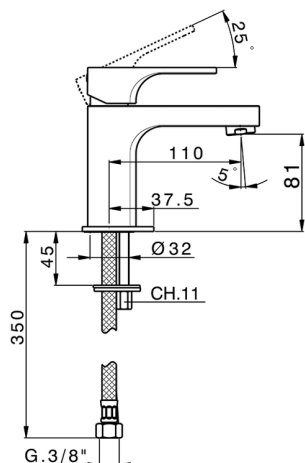

Lavabo monomando CUBIC_CU000541

MODELO **CU000541**

Lavabo monomando, sin desagüe automático, latiguillos acero G.3/8"

ACABADOS DISPONIBLES

-  **21** 21 Cromo
-  **2B** 2B Niquel Brillo
-  **2F** 2F Niquel Cepillado
-  **40** 40 Negro Mate

CARACTERÍSTICAS

Recambio Cartucho **ZZ94240000**

Cartucho Monomando 25 mm

Lavabo monomando CUBIC_CU000541

CU000541

<https://es.cisal.it/lavabo-monomando-cubic-cu000541>

2026-05-01