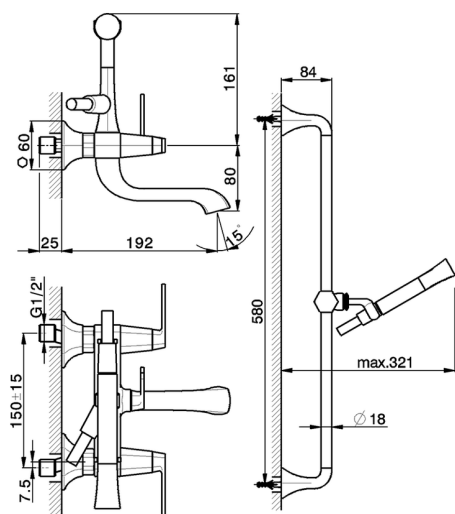

Bañera monomando con duplex **CHERIE_CF000060**

MODELO **CF000060**

Bañera monomando con duplex, barra 58 cm con soporte corredizo, Duchita una función Chérie de Latón, flexible liso SUPREME 150 cm

ACABADOS DISPONIBLES

- 
6T 6T Cromo/Negro Mate
- 
7C 7C Oro/Negro Mate
- 
7D 7D Niquel Brillo/Negro Mate
- 
7E 7E Oro Rosa/Negro Mate

CARACTERÍSTICAS

2026-04-30