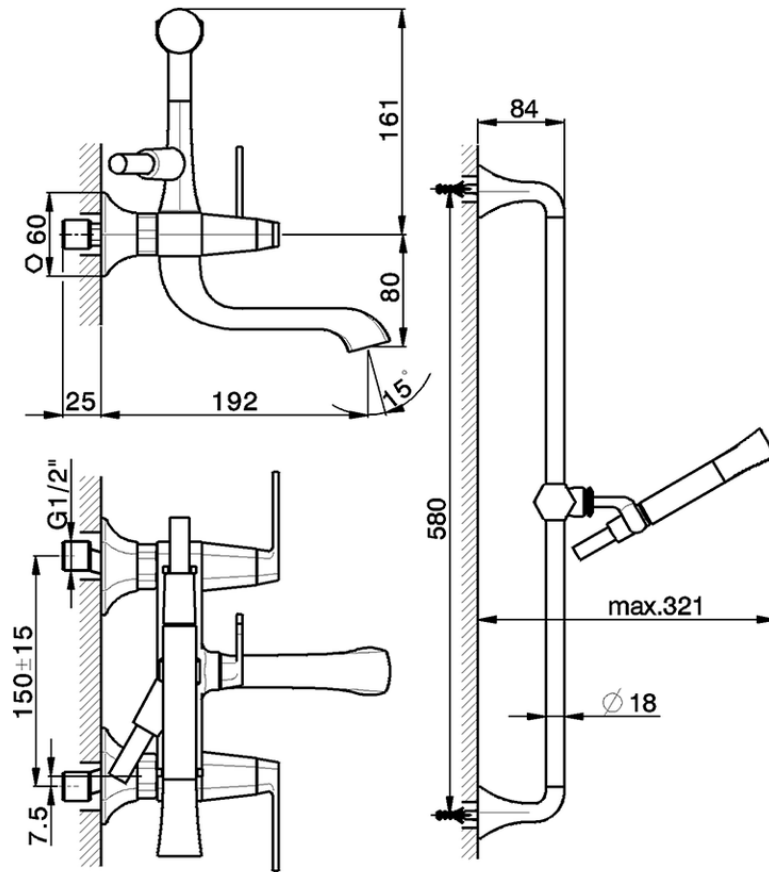

Bañera monomando con duplex CHERIE_CF000060

CF000060

<https://es.cisal.it/banera-monomando-con-duplex-cherie-cf000060>

2026-06-13