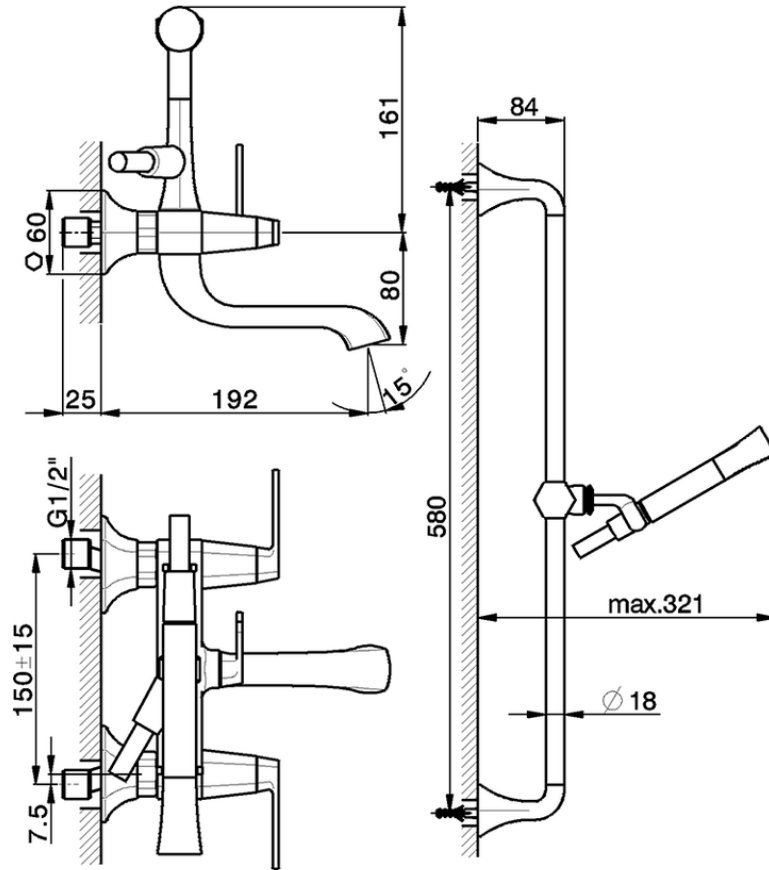

Bañera monomando con duplex CHERIE_CF000060

CF000060

<https://es.cisal.it/banera-monomando-con-duplex-cherie-cf000060>

2026-04-29