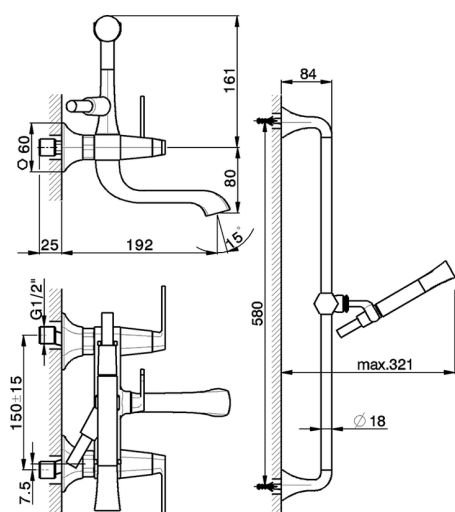

Bañera monomando con duplex **CHERIE_CF000060**

MODELO **CF000060**

Bañera monomando con duplex, barra 58 cm con soporte corredizo, Duchita una función Chérie de Latón, flexible liso SUPREME 150 cm

ACABADOS DISPONIBLES

- 
6T 6T Cromo/Negro Mate
- 
7C 7C Oro/Negro Mate
- 
7D 7D Niquel Brillo/Negro Mate
- 
7E 7E Oro Rosa/Negro Mate

CARACTERÍSTICAS

2026-05-01