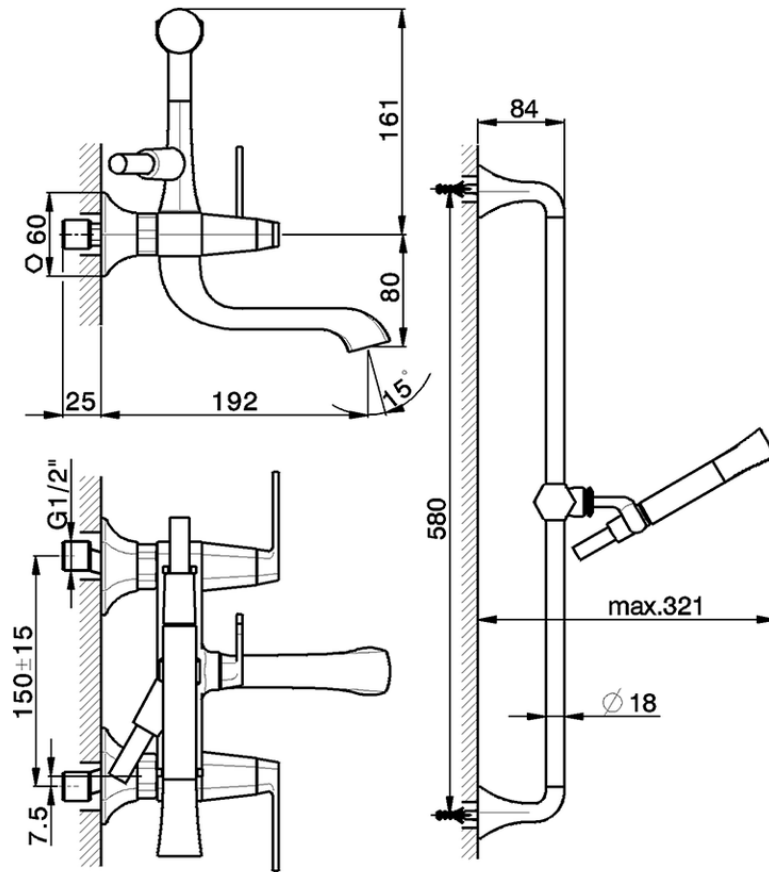

Bañera monomando con duplex CHERIE_CF000060

CF000060

<https://es.cisal.it/banera-monomando-con-duplex-cherie-cf000060>

2026-06-14