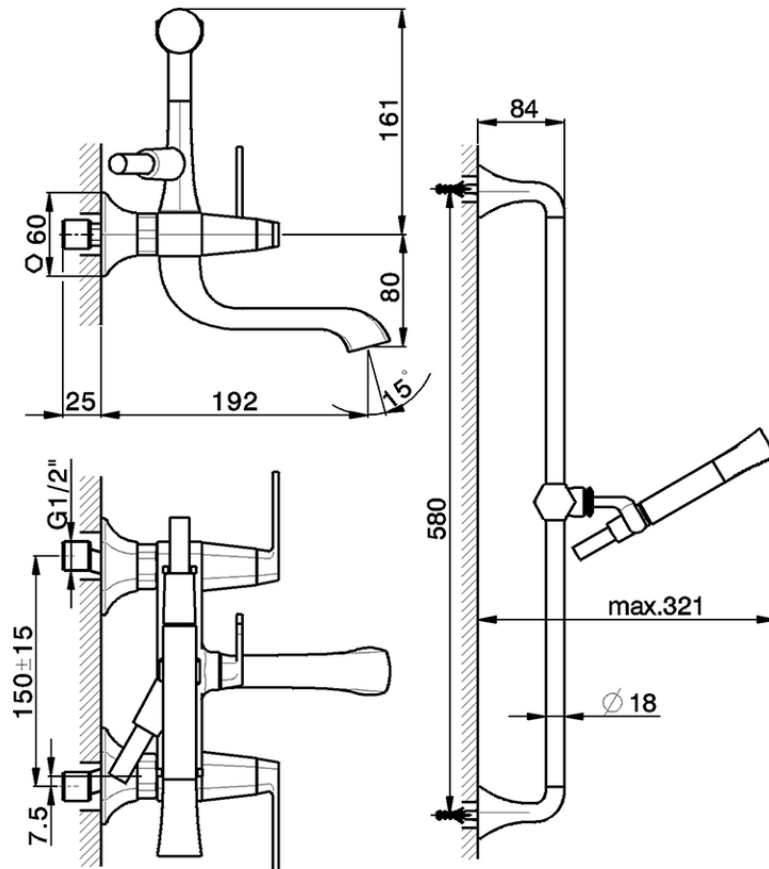

Bañera monomando con duplex CHERIE_CF000060

CF000060

<https://es.cisal.it/banera-monomando-con-duplex-cherie-cf000060>

2026-06-14