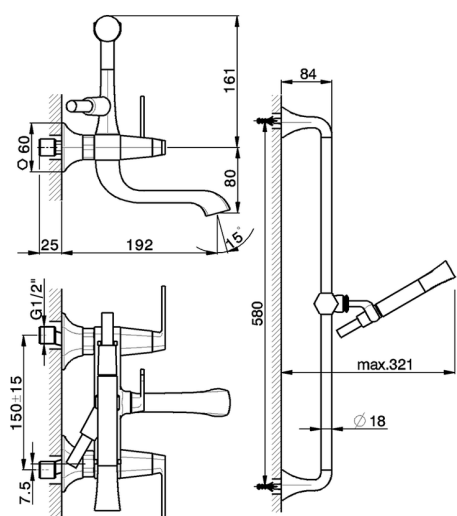

Bañera monomando con duplex **CHERIE_CF000060**

MODELO **CF000060**

Bañera monomando con duplex, barra 58 cm con soporte corredizo, Duchita una función Chérie de Latón, flexible liso SUPREME 150 cm

ACABADOS DISPONIBLES

- 
6T 6T Cromo/Negro Mate
- 
7C 7C Oro/Negro Mate
- 
7D 7D Niquel Brillo/Negro Mate
- 
7E 7E Oro Rosa/Negro Mate

CARACTERÍSTICAS

2026-04-29