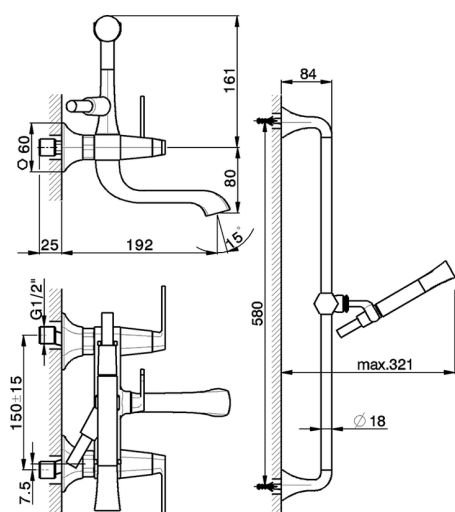

CARACTERÍSTICAS

2026-06-14