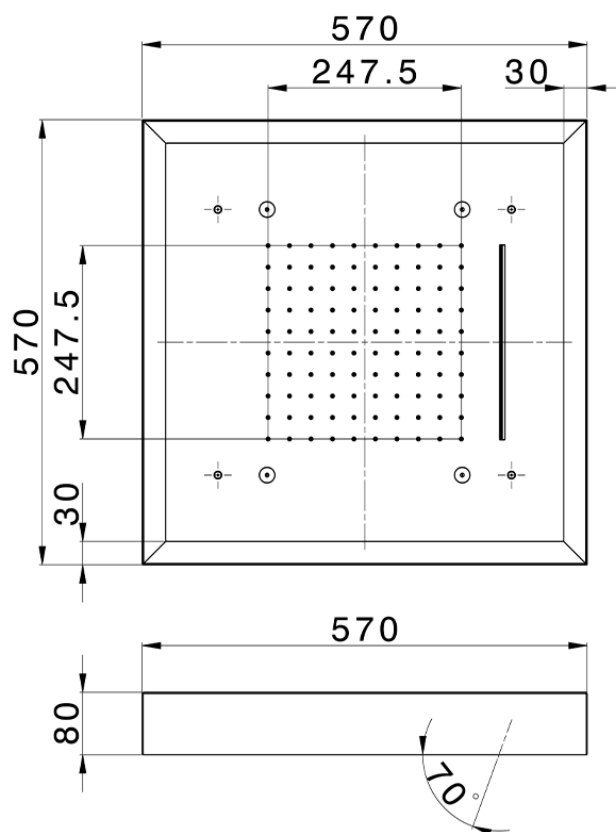

Rociador de techo con cromoterapia 570x570 mm ZEN SHOWER_ZS0C0165

ZS0C0165

<https://es.cisal.it/rociador-de-techo-con-cromoterapia-570x570-mm-zen-shower-zs0c0165>

2024-11-27