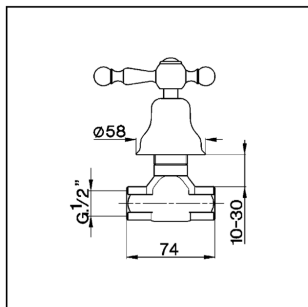

Llave de paso empotrada ARCANA AMERICA_AA000310

cisal

AA 00031

- Rubinetto incasso
- Concealed valve
- UP-Ventil
- Robinet à encastrer

bar	PORTATA * FLOW RATE DURCHFLOSS DEBIT l/min.
0.1	6.5
0.3	9
0.5	11.5
1	13.5
2	15
3	21.5

* senza resistenza silenziosa (uscita libera)
without hydraulic resistance
ohne Widerstand
sans résistance hydraulique