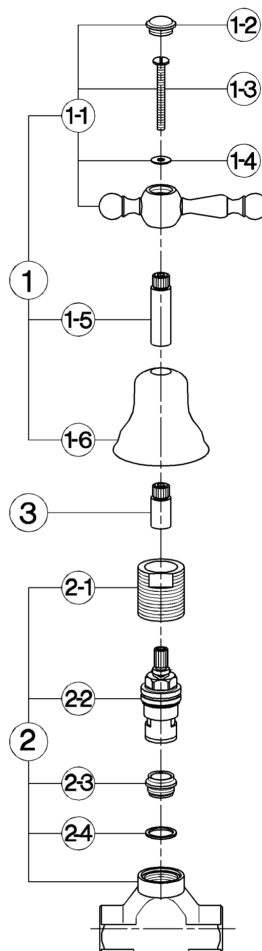

## Llave de paso empotrada ARCANA AMERICA\_AA000310

MODELO **AA000310**

Llave de paso empotrada, para agua fría, salida 1/2" F

NR.	DESCRIZIONE DESCRIPTION BESCHREIBUNG DESCRIPTION	N. CODICE CODE NO. WERKSNR. NR. CODE
1	Leva con cappuccio "AA" Lever with escutcheon "AA" Hebel "AA" mit Abdeckkappe Lever "AA" avec rosace	ZZ 92976 0
1-1	Leva "AA" con vite e placchetta Lever with screw and plate "AA" Hebel "AA" mit Schraube und Abdeckkappe Lever "AA" avec vis et plaque	ZZ 92977 0
1-2	Placchetta a vite maniglia "AR" Cap for handle "AR" Abdeckkappe "AR" Griff Plaque cache-vis crois. "AR"	ZZ 92617 0
1-3	Vite M.4x55 tc. Screw M.4x55 Schraube M.4x55 Vis M.4x55	ZZ 92655 0
1-4	Rondella ottone 12x4,3x1 Ring in brass 12x4,3x1 Unterlegscheibe 12x4,3x1 Joint laiton 12x4,3x1	ZZ 92673 0
1-5	Prolunga asta vitone batterie "AA" Extension for headvalve "AA" - long Verlängerung l/Batterie "AA" Rallonge levier "AA"	ZZ 92672 0

NR.	DESCRIZIONE DESCRIPTION BESCHREIBUNG DESCRIPTION	N. CODICE CODE NO. WERKSNR. NR. CODE
1-6	Cappuccio e campana "AR" Escutcheon "AR" Abdeckkappe "AR" Rosace "AR"	ZZ 92598 0
2	Rubinetto incasso 1/2" Concealed stop cock 1/2" Unterputzventil 1/2" Robinet à encastrer 1/2"	ZZ 92982 0
2	Rubinetto incasso 3/4" Concealed stop cock 3/4" Unterputzventil 3/4" Robinet à encastrer 3/4"	ZZ 92979 0
2-1	Riduzione capp. bordo vasca e incasso Reduction for bath escutcheon Reduzierstuck Reduction rosace	ZZ 92682 0
2-2	Vitone ceramico 1/2" DX 90° Ceramic headvalve 1/2" right 90° Keramikoberteil 1/2" - rechts - 90° Tête céram. 1/2" droite 90°	ZZ 92907 0
2-3	Sede rubinetto incasso 1/2" Seat 1/2" Sitz 1/2"	ZZ 92658 0

NR.	DESCRIZIONE DESCRIPTION BESCHREIBUNG DESCRIPTION	N. CODICE CODE NO. WERKSNR. NR. CODE
2-4	Guarnizione rame 18,5x16,1x1 Gasket copper 18,5x16,1x1 Kupferdichtung 18,5x16,1x1 Joint cuivre 18,5x16,1x1	ZZ 92656 0
3	Prolunga asta vitone per rubinetto incasso Extension for headvalve Verlängerung l/Oberteil Rallonge	ZZ 92651 0