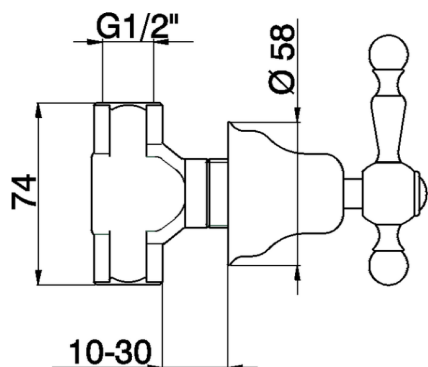

ACABADOS DISPONIBLES

- **21** 21 Cromo
- **24** 24 Oro
- **26** 26 Cobre Viejo
- **27** 27 Bronce Viejo
- **2A** 2A Niquel Satinado Cepillado
- **74** 74 Cromo/Oro