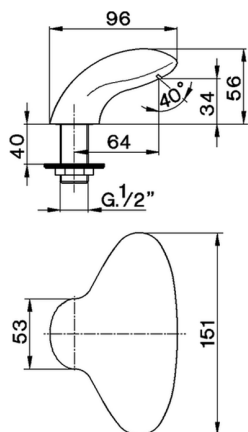

Caño borde bañera COMPLEMENTOS_ZA002612

MODELO **ZA002612**

Caño borde bañera, sin desviación automática, chorro cascada, conexión 1/2" M

ACABADOS DISPONIBLES

21 21 Cromo

41 41 Blanco

CARACTERÍSTICAS

2025-01-05