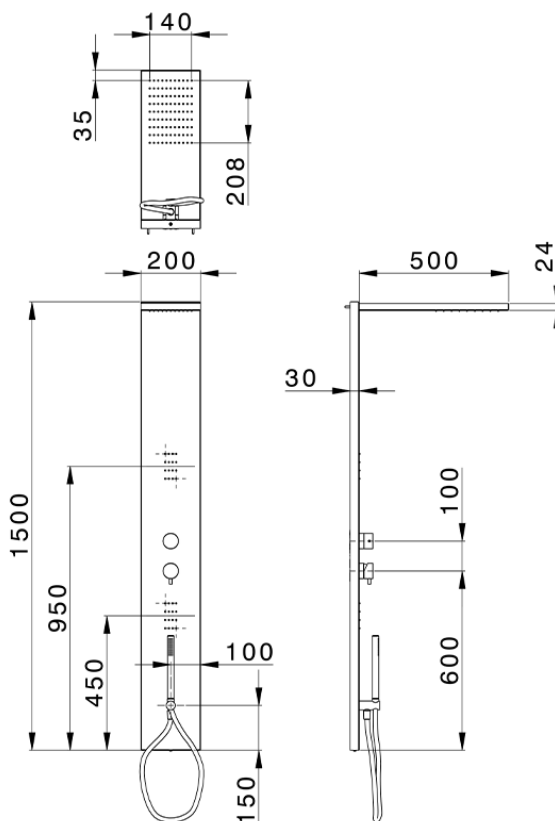

Panel de ducha monomando 3 funciones WELLNESS_ZS005000

ZS005000

<https://es.cisal.it/panel-de-ducha-monomando-3-funciones-wellness-zs005000>

2026-06-14