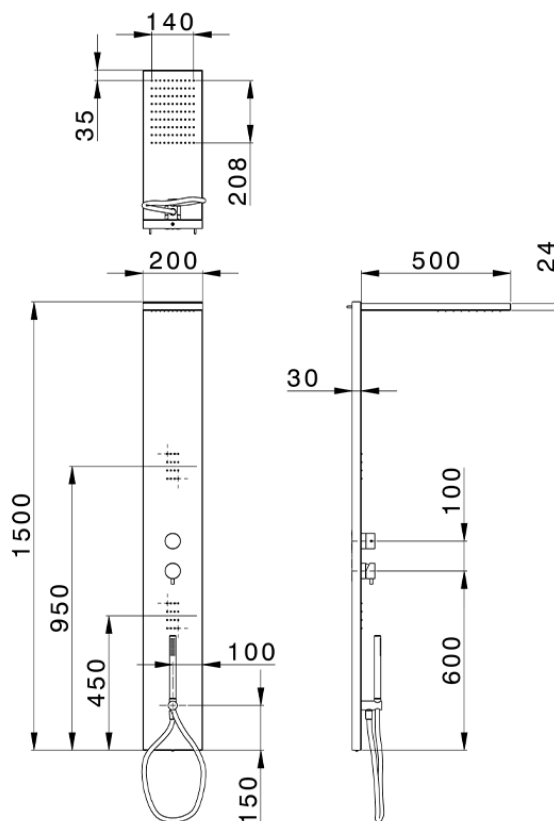

## Panel de ducha monomando 3 funciones WELLNESS\_ZS005000

ZS005000

<https://es.cisal.it/panel-de-ducha-monomando-3-funciones-wellness-zs005000>

2026-04-29