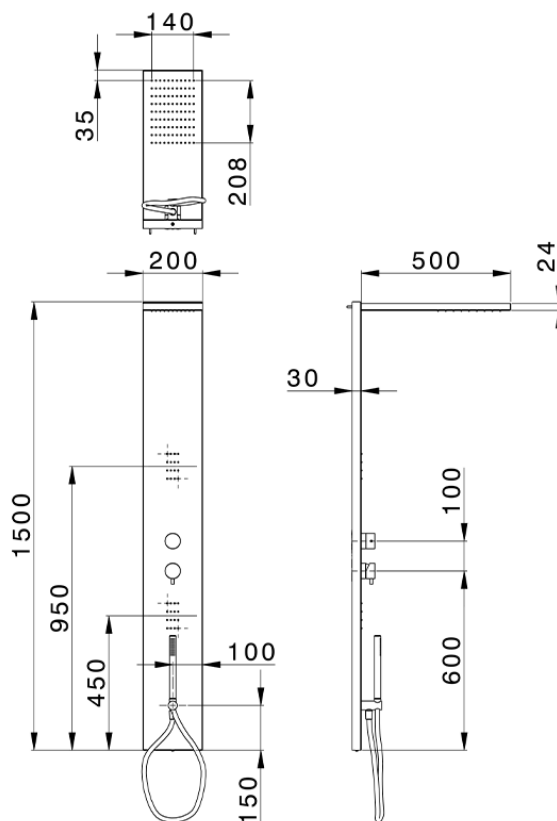

Panel de ducha monomando 3 funciones WELLNESS_ZS005000

ZS005000

<https://es.cisal.it/panel-de-ducha-monomando-3-funciones-wellness-zs005000>

2026-04-29