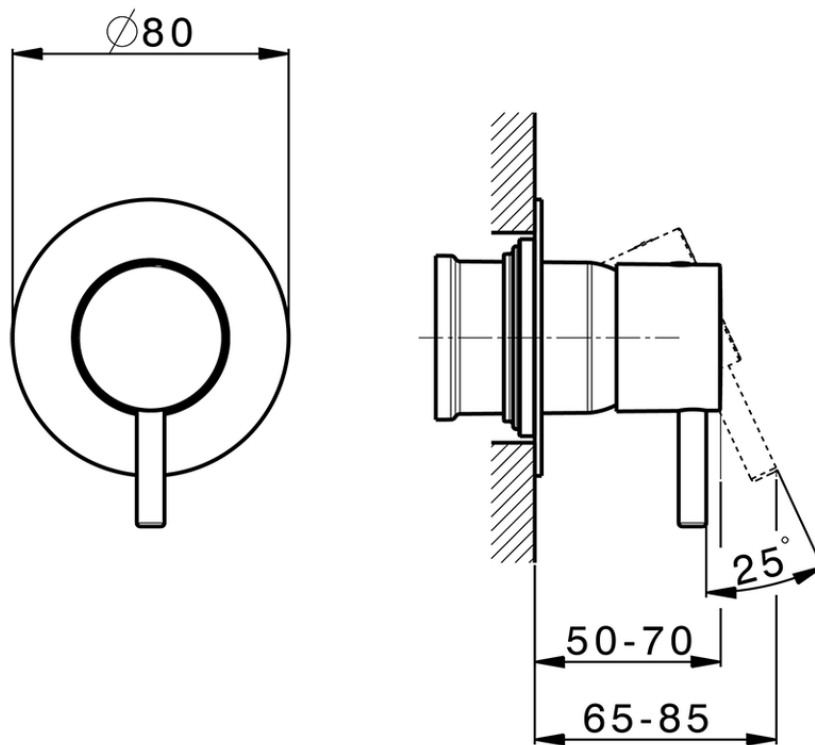

Parte esterna monomando ducha empotrada NUOVA LESS_LN003000

LN003000

<https://es.cisal.it/parte-externa-monomando-ducha-empotrada-nuova-less-ln003000>

Piastra/Plate/Plaque/Platte/Placa

2-3mm: XX 27-47 YY 54-74

10mm: XX 16-40 YY 43-68

ZA005301

<https://es.cisal.it/parte-empotrada-monomando-ducha-empotrado-za005301>

Piastra/Plate/Plaque/Platte/Placa

2-3mm: XX 27-47 YY 54-74

10mm: XX 16-40 YY 43-68

ZA005300

<https://es.cisal.it/parte-empotrada-monomando-ducha-empotrado-za005300>