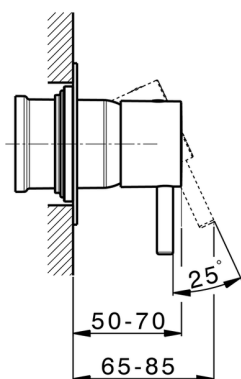

Parte externa monomando ducha empotrada NUOVA LESS_LN003000

MODELO **LN003000**

Parte externa monomando ducha empotrada, sin parte empotrada, para art. ZA005300

ACABADOS DISPONIBLES

-  **21** 21 Cromo
-  **2F** 2F Niquel Cepillado
-  **40** 40 Negro Mate
-  **4Q** 4Q Blanco Mate

CARACTERÍSTICAS

Instalación **Empotrado**
 Empotrado 2 **ZA005301**
ZA005300

Parte esterna monomando ducha empotrada NUOVA LESS_LN003000

LN003000

<https://es.cisal.it/parte-externa-monomando-ducha-empotrada-nuova-less-ln003000>

Parte empotrada monomando ducha EMPOTRADO_ZA005301

MODELO **ZA005301**

Parte empotrada monomando ducha, ducha empotrada 1/2", sin parte externa, con silenciadores

ACABADOS DISPONIBLES

04 04 Sin acabado

CARACTERÍSTICAS

Piastra/Plate/Plaque/Platte/Placa
 2-3mm: XX 27-47 YY 54-74
 10mm: XX 16-40 YY 43-68

2026-06-14