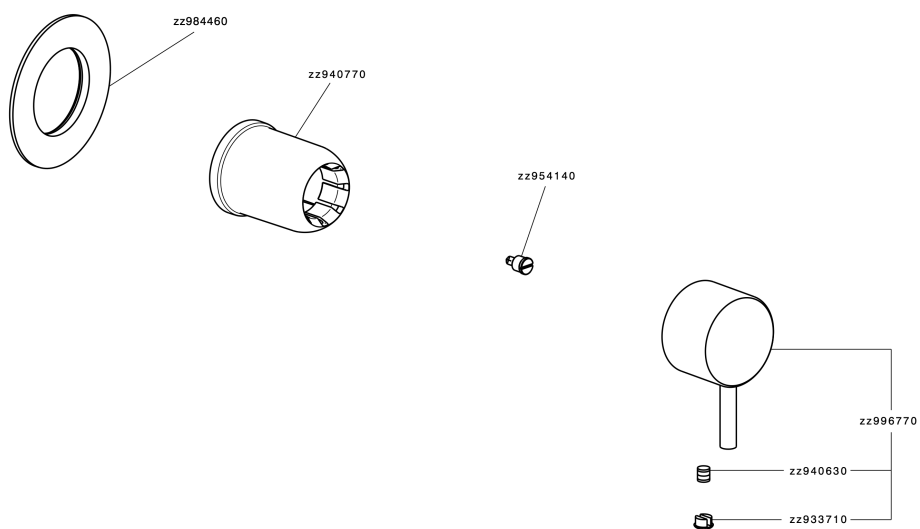

Parte externa monomando ducha empotrada NUOVA LESS_LN003000

MODELO **LN003000**

Parte externa monomando ducha empotrada, sin parte empotrada, para art. ZA005300

ACABADOS DISPONIBLES

-  **21** 21 Cromo
-  **2F** 2F Niquel Cepillado
-  **40** 40 Negro Mate
-  **4Q** 4Q Blanco Mate

CARACTERÍSTICAS

Instalación **Empotrado**
 Empotrado 2 **ZA005301**
ZA005300

Parte esterna monomando ducha empotrada NUOVA LESS_LN003000

LN003000

<https://es.cisal.it/parte-externa-monomando-ducha-empotrada-nuova-less-ln003000>

Parte empotrada monomando ducha EMPOTRADO_ZA005301

MODELO **ZA005301**

Parte empotrada monomando ducha, ducha empotrada 1/2", sin parte externa, con silenciadores

ACABADOS DISPONIBLES

04 04 Sin acabado

CARACTERÍSTICAS

Piastra/Plate/Plaque/Platte/Placa
 2-3mm: XX 27-47 YY 54-74
 10mm: XX 16-40 YY 43-68

2026-04-30