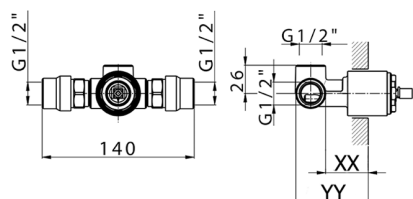

Parte empotrada monomando ducha EMPOTRADO_ZA005301

MODELO **ZA005301**

Parte empotrada monomando ducha, ducha empotrada 1/2", sin parte externa, con silenciadores

ACABADOS DISPONIBLES

04 04 Sin acabado

CARACTERÍSTICAS

Recambio Cartucho **ZZ94035000**

Empotrado **1**

Cartucho Monomando 35 mm

Piastra/Plate/Plaque/Platte/Placa
 2-3mm: XX 27-47 YY 54-74
 10mm: XX 16-40 YY 43-68

Parte empotrada monomando ducha EMPOTRADO_ZA005300

MODELO **ZA005300**

Parte empotrada monomando ducha, ducha empotrada 1/2", sin parte externa

ACABADOS DISPONIBLES

04 04 Sin acabado

CARACTERÍSTICAS

Recambio Cartucho **ZZ94035000**

Empotrado **1**

Cartucho Monomando 35 mm

Piastra/Plate/Plaque/Platte/Placa
 2-3mm: XX 27-47 YY 54-74
 10mm: XX 16-40 YY 43-68

2026-04-30