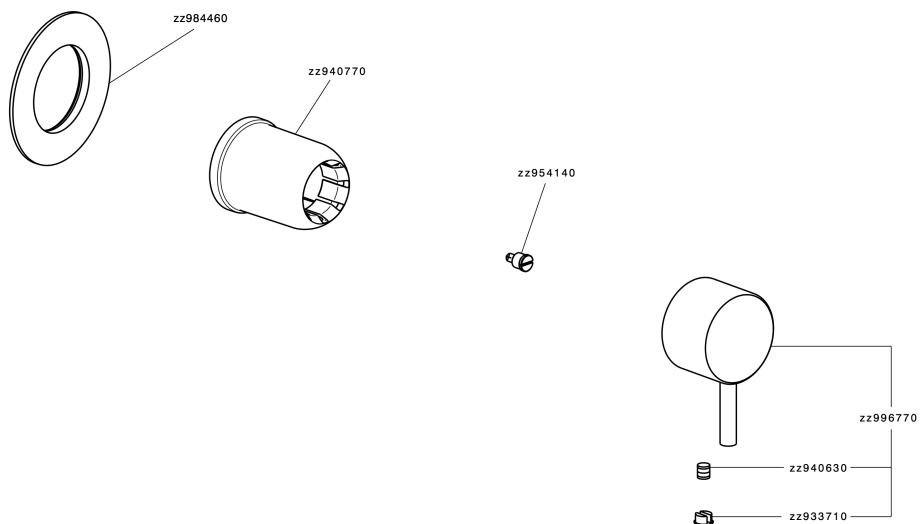

## Parte externa monomando ducha empotrada NUOVA LESS\_LN003000

MODELO **LN003000**

Parte externa monomando ducha empotrada, sin parte empotrada, para art. ZA005300

### CARACTERÍSTICAS

Instalación **Empotrado**  
 Empotrado 2 **ZA005301**  
**ZA005300**

## Parte esterna monomando ducha empotrada NUOVA LESS\_LN003000

LN003000

<https://es.cisal.it/parte-externa-monomando-ducha-empotrada-nuova-less-ln003000>

## Parte empotrada monomando ducha EMPOTRADO\_ZA005301

MODELO **ZA005301**

Parte empotrada monomando ducha, ducha empotrada 1/2", sin parte externa, con silenciadores

ACABADOS DISPONIBLES

**04** 04 Sin acabado