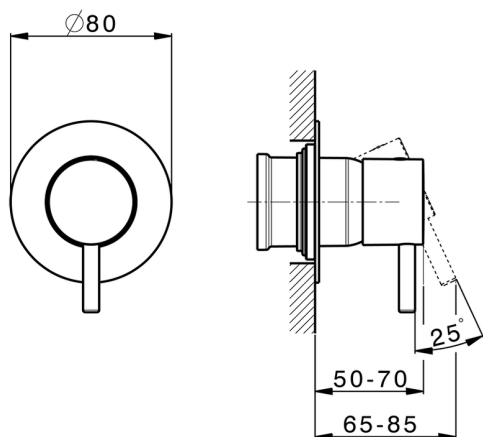

CARACTERÍSTICAS

Instalación **Empotrado**
Empotrado 2 **ZA005301**
ZA005300