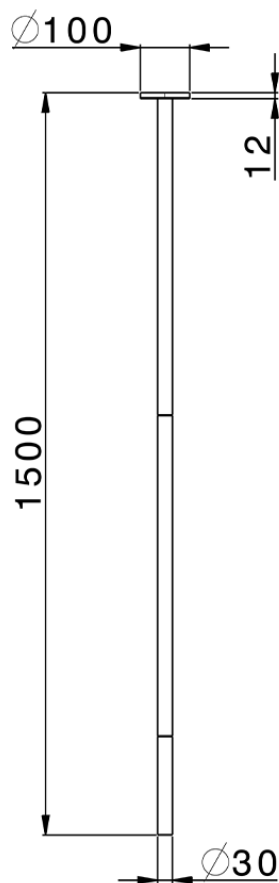

## Caño para lavabo de techo NUOVA LESS\_ZA010540

ZA010540

<https://es.cisal.it/cano-para-lavabo-de-techo-nuova-less-za010540>

2026-06-14