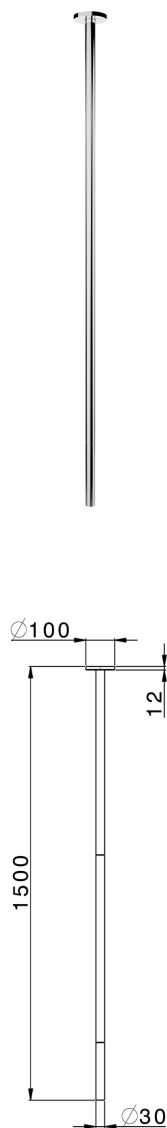

Caño para lavabo de techo NUOVA LESS_ZA010540

MODELO **ZA010540**

Caño para lavabo de techo, L. 1500 mm, conexión G. 1/2", para combinar con art. LN000650

ACABADOS DISPONIBLES

-  **21** 21 Cromo
-  **2F** 2F Niquel Cepillado
-  **40** 40 Negro Mate
-  **4Q** 4Q Blanco Mate

CARACTERÍSTICAS

Empotrado 2 **LN000650**
LN003000

2026-04-29