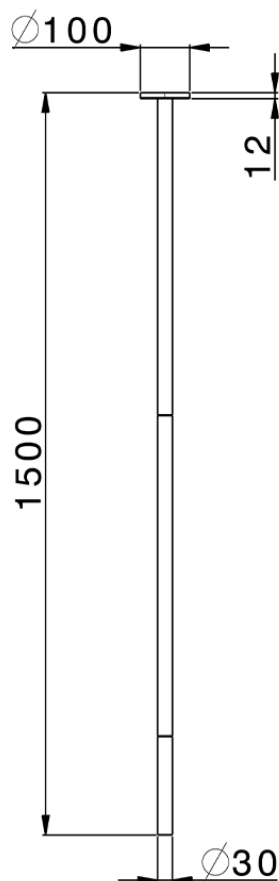

Caño para lavabo de techo NUOVA LESS_ZA010540

ZA010540

<https://es.cisal.it/cano-para-lavabo-de-techo-nuova-less-za010540>

2026-06-14