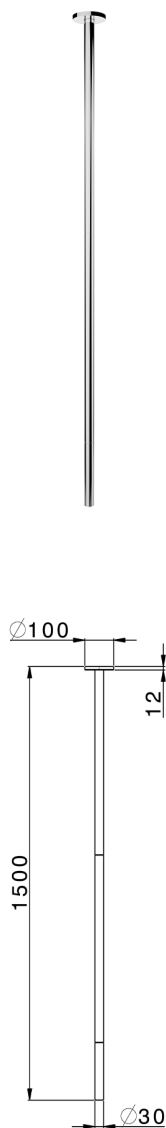

## Caño para lavabo de techo NUOVA LESS\_ZA010540

MODELO **ZA010540**

Caño para lavabo de techo, L. 1500 mm, conexión G. 1/2", para combinar con art. LN000650

### ACABADOS DISPONIBLES

-  **21** 21 Cromo
-  **2F** 2F Niquel Cepillado
-  **40** 40 Negro Mate
-  **4Q** 4Q Blanco Mate

### CARACTERÍSTICAS

Empotrado 2 **LN000650**  
**LN003000**

2026-06-14