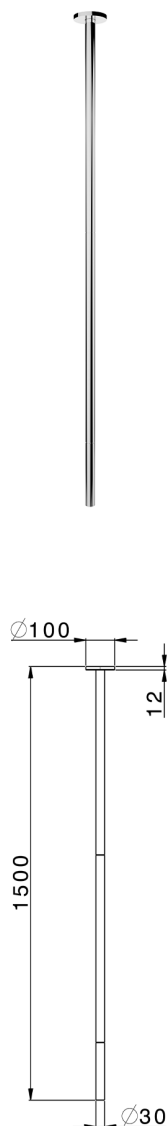

Caño para lavabo de techo NUOVA LESS_ZA010540

MODELO **ZA010540**

Caño para lavabo de techo, L. 1500 mm, conexión G. 1/2", para combinar con art. LN000650

ACABADOS DISPONIBLES

-  **21** 21 Cromo
-  **2F** 2F Niquel Cepillado
-  **40** 40 Negro Mate
-  **4Q** 4Q Blanco Mate

CARACTERÍSTICAS

Empotrado 2 **LN000650**
LN003000

2026-04-30