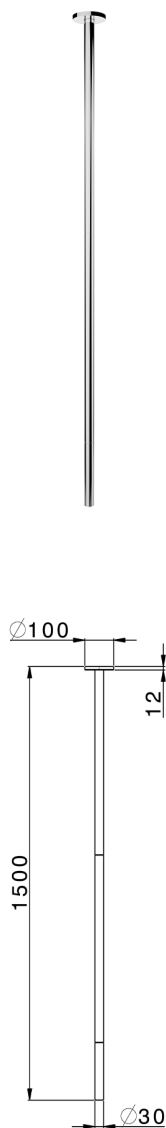

Caño para lavabo de techo NUOVA LESS_ZA010540

MODELO **ZA010540**

Caño para lavabo de techo, L. 1500 mm, conexión G. 1/2", para combinar con art. LN000650

ACABADOS DISPONIBLES

-  **21** 21 Cromo
-  **2F** 2F Niquel Cepillado
-  **40** 40 Negro Mate
-  **4Q** 4Q Blanco Mate

CARACTERÍSTICAS

Empotrado 2 **LN000650**
LN003000

2026-06-14