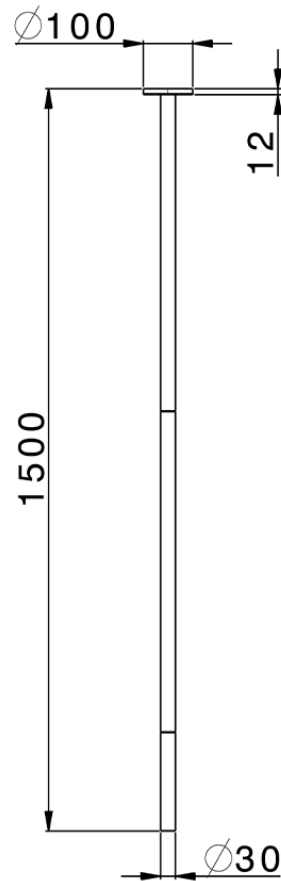

Caño para lavabo de techo NUOVA LESS_ZA010540

ZA010540

<https://es.cisal.it/cano-para-lavabo-de-techo-nuova-less-za010540>

2026-04-29