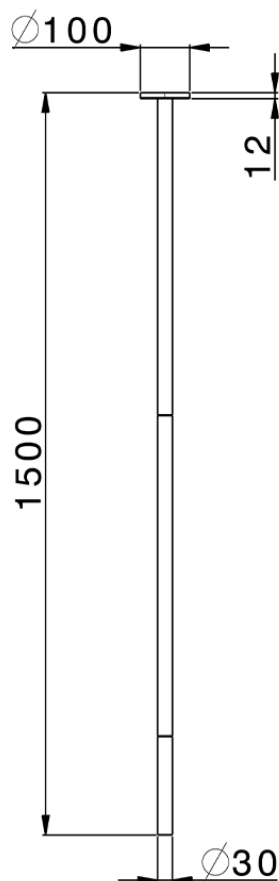

Caño para lavabo de techo NUOVA LESS_ZA010540

ZA010540

<https://es.cisal.it/cano-para-lavabo-de-techo-nuova-less-za010540>

2026-06-13