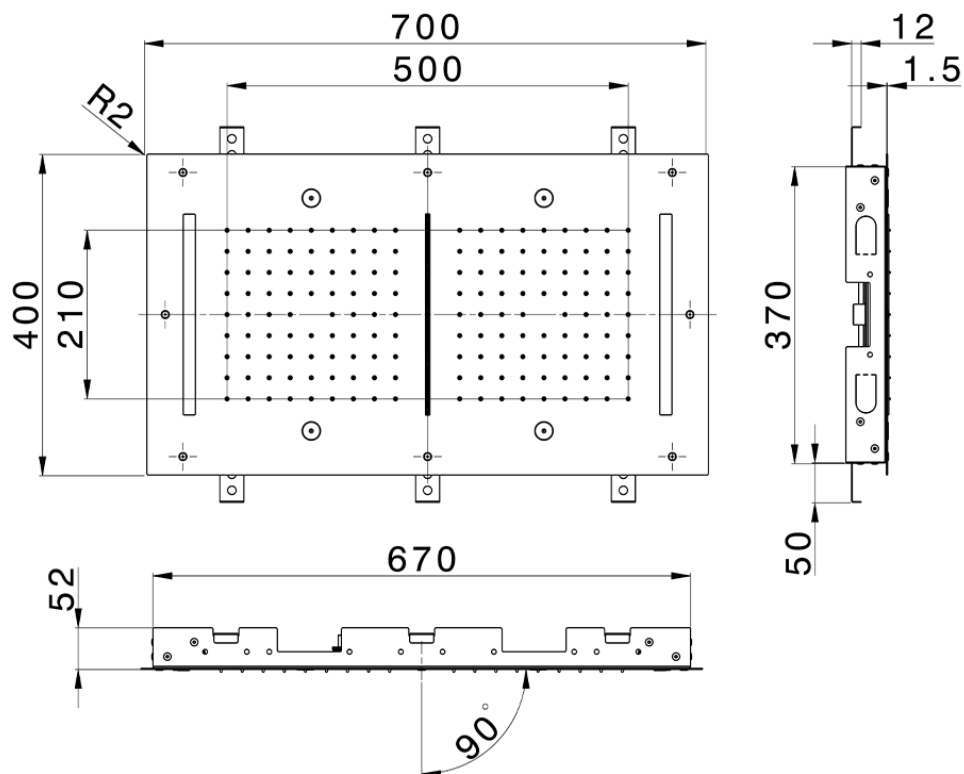

**Rociador de techo con cromoterapia 700x400 mm ZEN SHOWER\_ZS0C0120**

ZS0C0120

<https://es.cisal.it/rociador-de-techo-con-cromoterapia-700x400-mm-zen-shower-zs0c0120>

2024-11-23