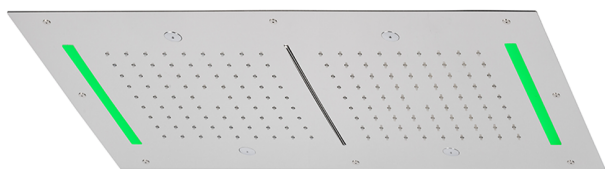

Rociador de techo con cromoterapia 700x400 mm ZEN SHOWER_ZS0C0120

MODELO **ZS0C0120**

Rociador de techo con cromoterapia 700x400 mm, funciones 2 salidas lluvia, nebulizador, funciones cascada, cromoterapia, con mando a distancia incluido, acero inoxidable AISI 304

ACABADOS DISPONIBLES

-  **40** 40 Negro Mate
-  **4Q** 4Q Blanco Mate
-  **5G** 5G Oro Rosa
-  **D1** D1 Inox Cepillado
-  **D2** D2 Inox brillo

CARACTERÍSTICAS

2024-11-23