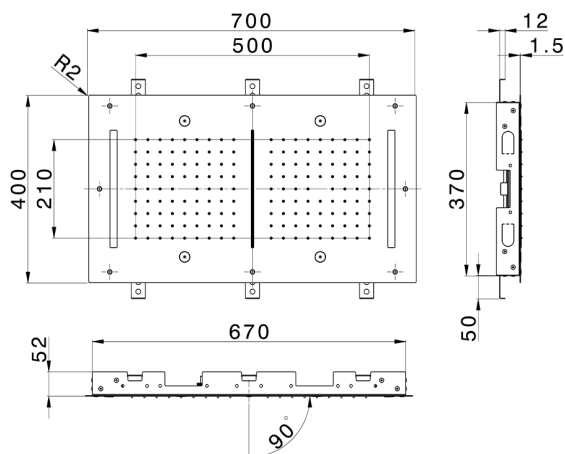

Rociador de techo con cromoterapia 700x400 mm ZEN SHOWER_ZS0C0120

MODELO **ZS0C0120**

Rociador de techo con cromoterapia 700x400 mm, funciones 2 salidas lluvia, nebulizador, funciones cascada, cromoterapia, con mando a distancia incluido, acero inoxidable AISI 304

ACABADOS DISPONIBLES

-  **40** 40 Negro Mate
-  **4Q** 4Q Blanco Mate
-  **5G** 5G Oro Rosa
-  **D1** D1 Inox Cepillado
-  **D2** D2 Inox brillo

CARACTERÍSTICAS

2024-11-23