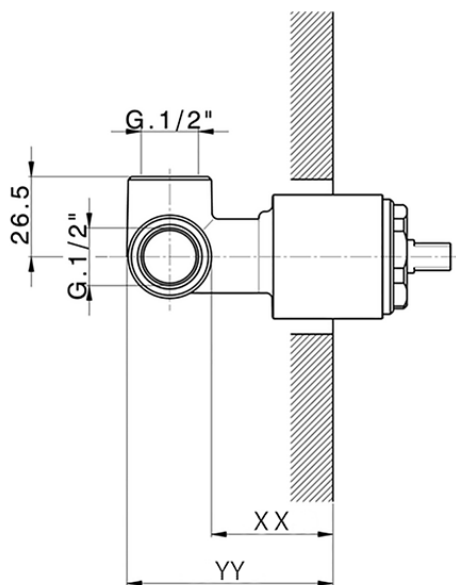

Parte externa monomando ducha empotrada NUANCE X32_X1003000

X1003000

<https://es.cisal.it/parte-externa-monomando-ducha-empotrada-nuance-x32-x1003000>

Piastra/Plate/Plaque/Platte/Placa

2-3mm: XX 27-47 YY 54-74

10mm: XX 16-40 YY 43-68

ZA005301

<https://es.cisal.it/parte-empotrada-monomando-ducha-empotrado-za005301>

Piastra/Plate/Plaque/Platte/Placa

2-3mm: XX 27-47 YY 54-74

10mm: XX 16-40 YY 43-68

ZA005300

<https://es.cisal.it/parte-empotrada-monomando-ducha-empotrado-za005300>