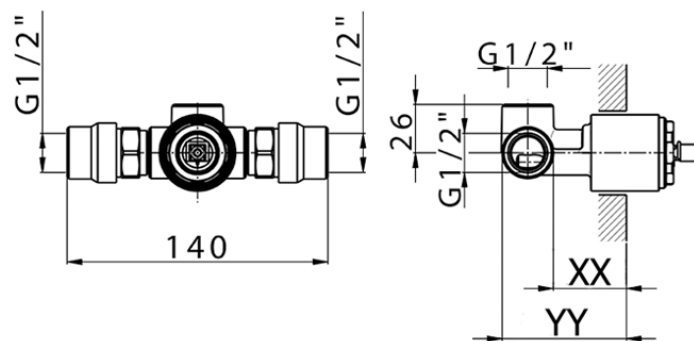

Parte externa monomando ducha empotrada NUANCE X32_X1003000

X1003000

<https://es.cisal.it/parte-externa-monomando-ducha-empotrada-nuance-x32-x1003000>

Piastra/Plate/Plaque/Platte/Placa

2-3mm: XX 27-47 YY 54-74

10mm: XX 16-40 YY 43-68

ZA005301

<https://es.cisal.it/parte-empotrada-monomando-ducha-empotrado-za005301>

Piastra/Plate/Plaque/Platte/Placa

2-3mm: XX 27-47 YY 54-74

10mm: XX 16-40 YY 43-68

ZA005300

<https://es.cisal.it/parte-empotrada-monomando-ducha-empotrado-za005300>