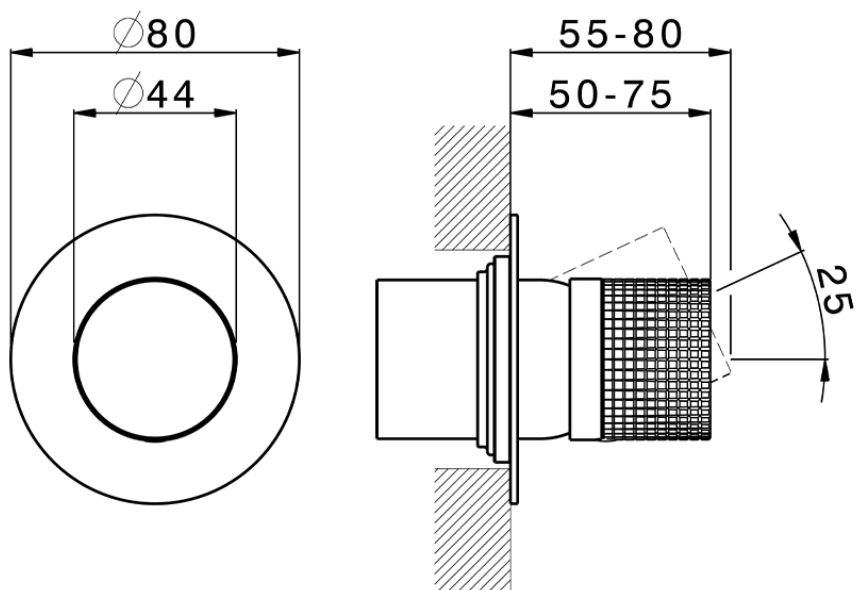

Parte externa monomando ducha empotrada NUANCE X32_X1003000

X1003000

<https://es.cisal.it/parte-externa-monomando-ducha-empotrada-nuance-x32-x1003000>

Piastra/Plate/Plaque/Platte/Placa

2-3mm: XX 27-47 YY 54-74

10mm: XX 16-40 YY 43-68

ZA005301

<https://es.cisal.it/parte-empotrada-monomando-ducha-empotrado-za005301>

Piastra/Plate/Plaque/Platte/Placa

2-3mm: XX 27-47 YY 54-74

10mm: XX 16-40 YY 43-68

ZA005300

<https://es.cisal.it/parte-empotrada-monomando-ducha-empotrado-za005300>