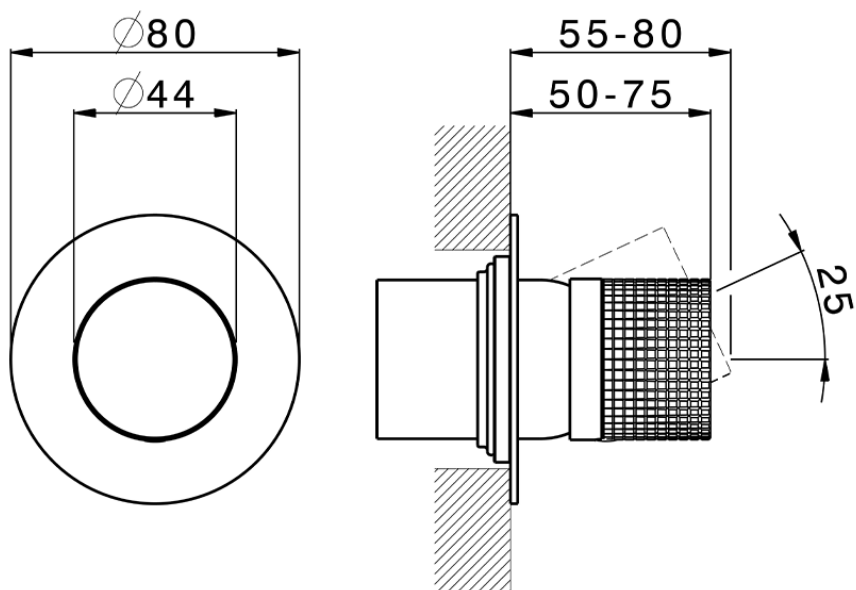

**Parte externa monomando ducha empotrada NUANCE X32\_X1003000**

X1003000

<https://es.cisal.it/parte-externa-monomando-ducha-empotrada-nuance-x32-x1003000>

Piastra/Plate/Plaque/Platte/Placa

2-3mm: XX 27-47 YY 54-74

10mm: XX 16-40 YY 43-68

ZA005301

<https://es.cisal.it/parte-empotrada-monomando-ducha-empotrado-za005301>

Piastra/Plate/Plaque/Platte/Placa

2-3mm: XX 27-47 YY 54-74

10mm: XX 16-40 YY 43-68

ZA005300

<https://es.cisal.it/parte-empotrada-monomando-ducha-empotrado-za005300>