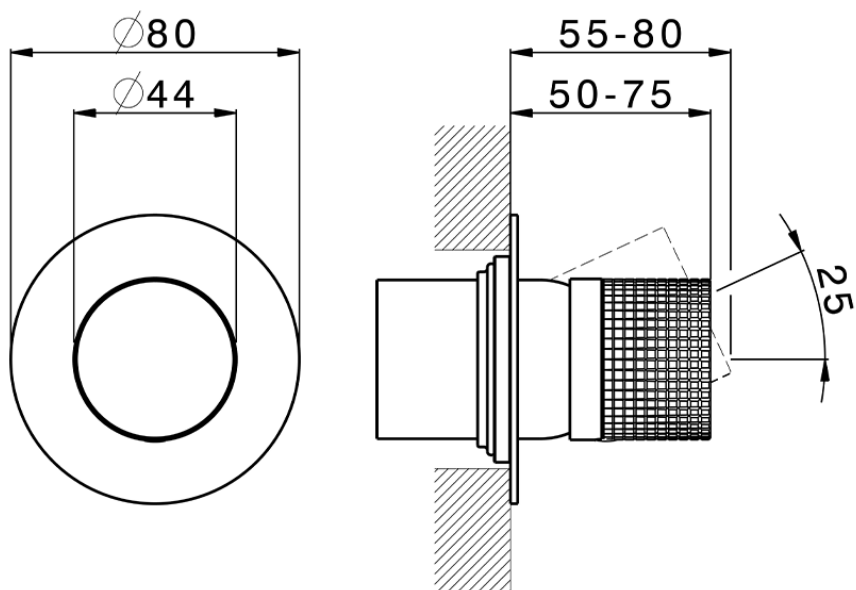

## Parte externa monomando ducha empotrada NUANCE X32\_X1003000

X1003000

<https://es.cisal.it/parte-externa-monomando-ducha-empotrada-nuance-x32-x1003000>

Piastra/Plate/Plaque/Platte/Placa

2-3mm: XX 27-47 YY 54-74

10mm: XX 16-40 YY 43-68

ZA005301

<https://es.cisal.it/parte-empotrada-monomando-ducha-empotrado-za005301>

Piastra/Plate/Plaque/Platte/Placa

2-3mm: XX 27-47 YY 54-74

10mm: XX 16-40 YY 43-68

ZA005300

<https://es.cisal.it/parte-empotrada-monomando-ducha-empotrado-za005300>