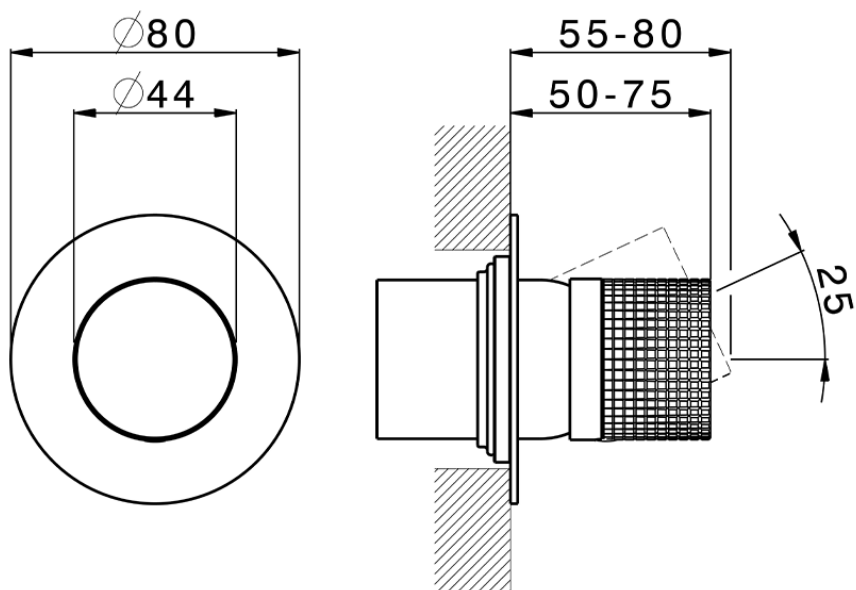

Parte esterna monomando ducha empotrada NUANCE X32_X1003000

X1003000

<https://es.cisal.it/parte-externa-monomando-ducha-empotrada-nuance-x32-x1003000>

Piastra/Plate/Plaque/Platte/Placa

2-3mm: XX 27-47 YY 54-74

10mm: XX 16-40 YY 43-68

ZA005301

<https://es.cisal.it/parte-empotrada-monomando-ducha-empotrado-za005301>

Piastra/Plate/Plaque/Platte/Placa

2-3mm: XX 27-47 YY 54-74

10mm: XX 16-40 YY 43-68

ZA005300

<https://es.cisal.it/parte-empotrada-monomando-ducha-empotrado-za005300>