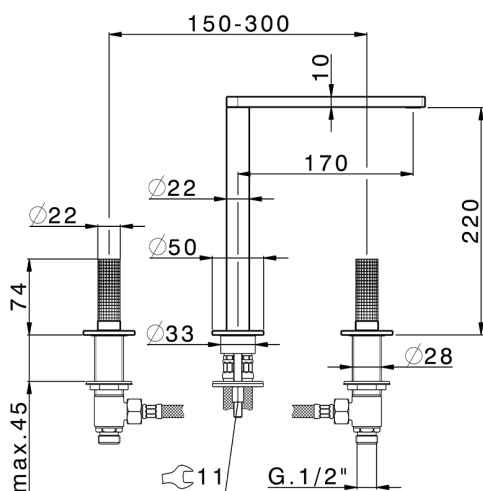

Lavabo 3 agujeros NUANCE X32_X2001040

MODELO **X2001040**

Lavabo 3 agujeros, sin desagüe automático, Inox AISI 316L

ACABADOS DISPONIBLES

-  **5H** 5H Dark Brass Brushed
-  **5L** 5L Brushed Black Titanium
-  **5N** 5N Oro Rosa Cepillado
-  **D1** D1 Inox Cepillado

CARACTERÍSTICAS

Lavabo 3 agujeros NUANCE X32_X2001040

X2001040

<https://es.cisal.it/lavabo-3-agujeros-nuance-x32x2001040>

2024-09-19