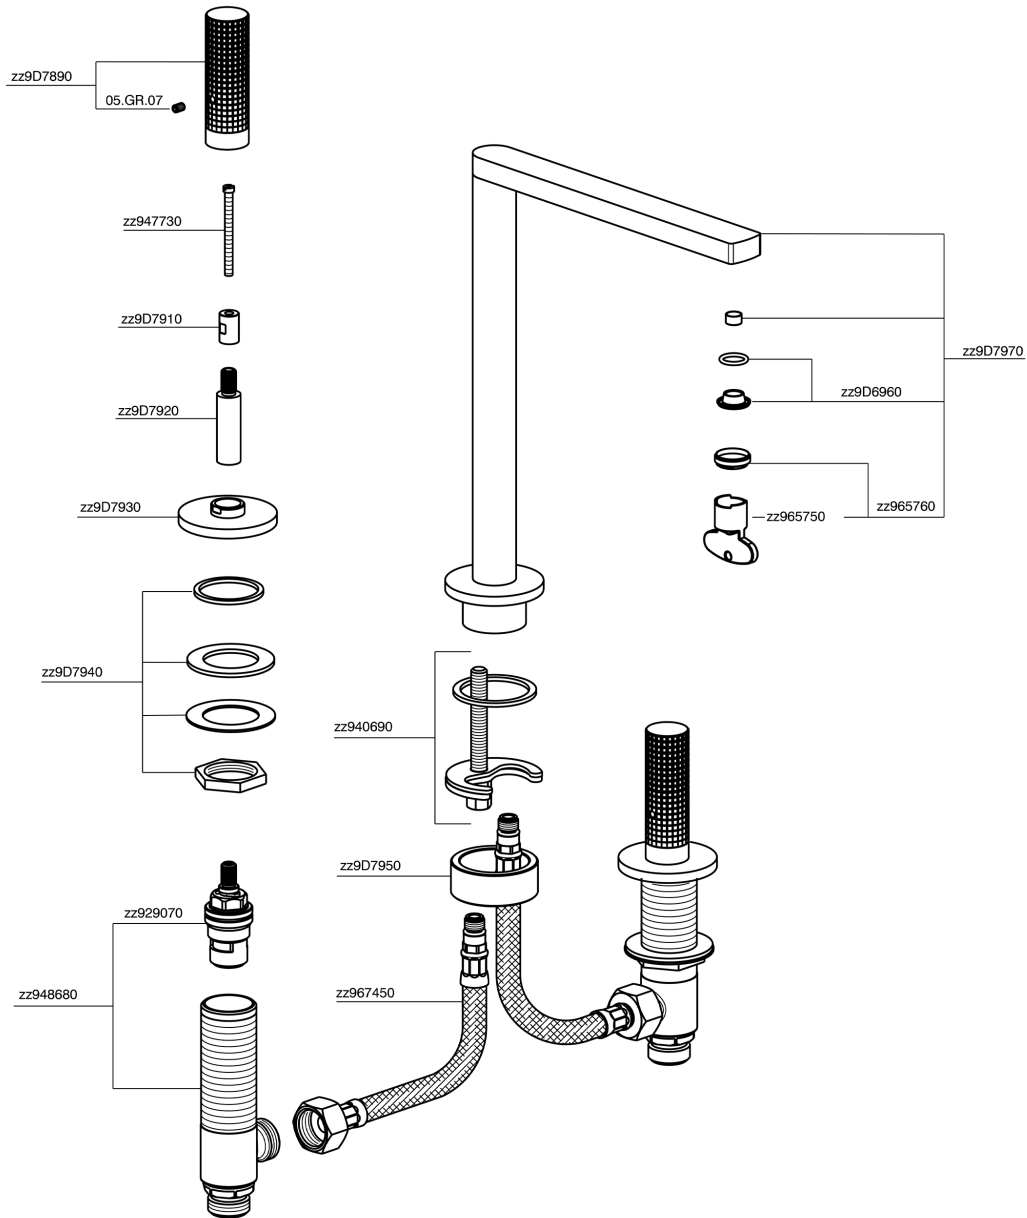

Lavabo 3 agujeros NUANCE X32_X2001040

MODELO **X2001040**

Lavabo 3 agujeros, sin desagüe automático, Inox AISI 316L

ACABADOS DISPONIBLES

-  **5H** 5H Dark Brass Brushed
-  **5L** 5L Brushed Black Titanium
-  **5N** 5N Oro Rosa Cepillado
-  **D1** D1 Inox Cepillado

CARACTERÍSTICAS

Lavabo 3 agujeros NUANCE X32_X2001040

X2001040

<https://es.cisal.it/lavabo-3-agujeros-nuance-x32x2001040>

2024-09-19