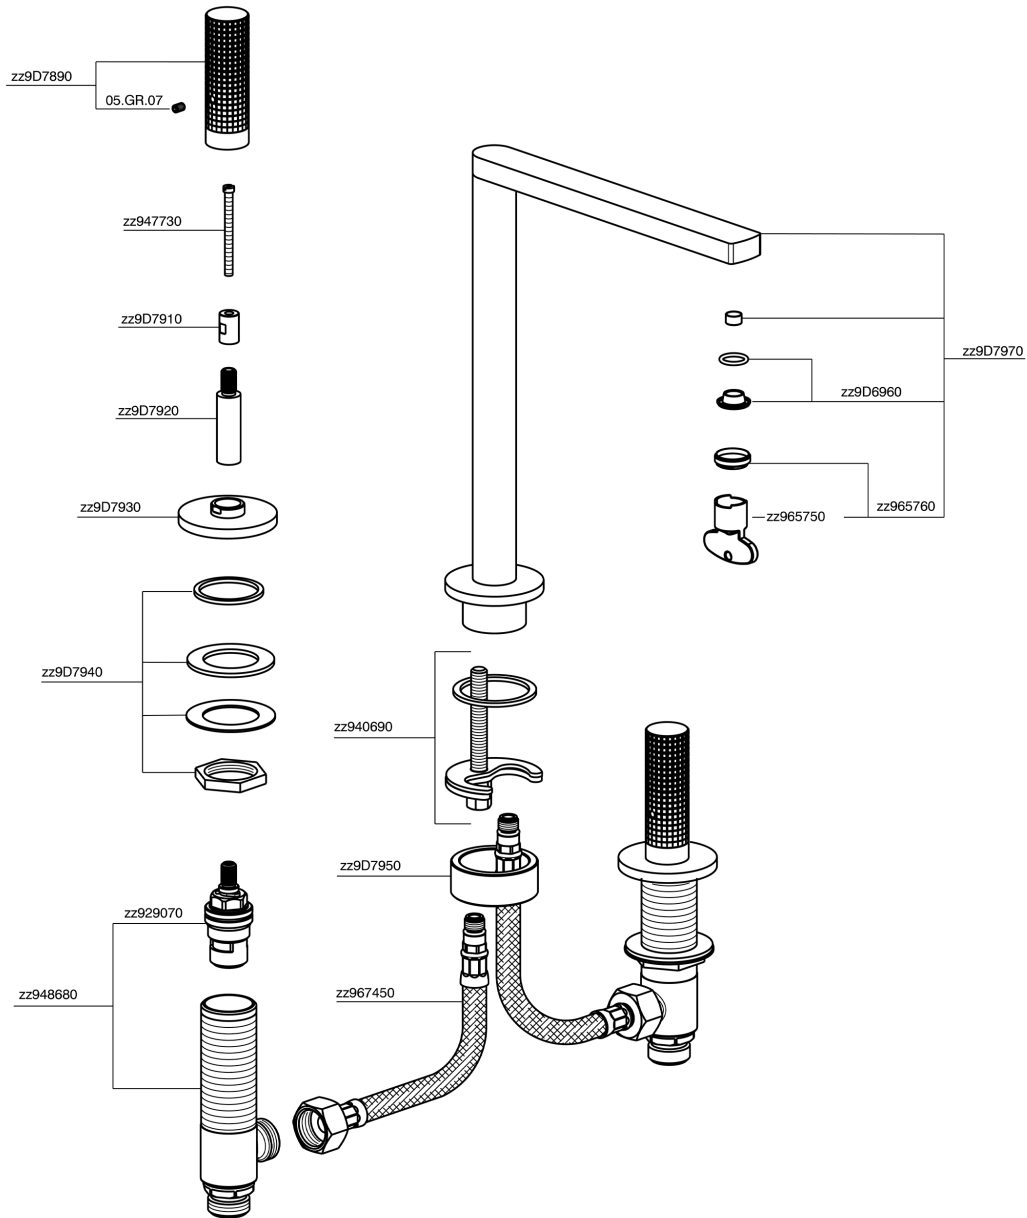

Lavabo 3 agujeros NUANCE X32_X2001040

X2001040

<https://es.cisal.it/lavabo-3-agujeros-nuance-x32x2001040>

2024-09-19