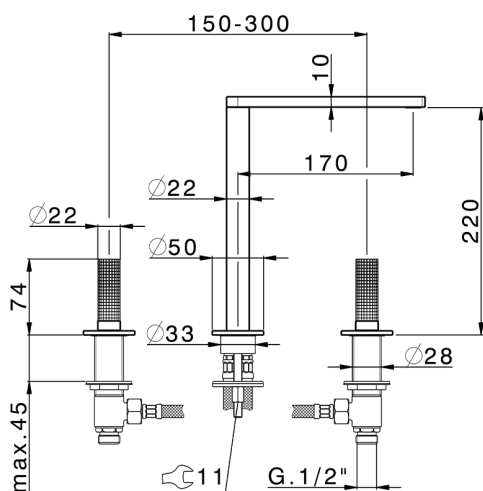

## Lavabo 3 agujeros NUANCE X32\_X2001040

MODELO **X2001040**

Lavabo 3 agujeros, sin desagüe automático, Inox AISI 316L

ACABADOS DISPONIBLES

-  **5H** 5H Dark Brass Brushed
-  **5L** 5L Brushed Black Titanium
-  **5N** 5N Oro Rosa Cepillado
-  **D1** D1 Inox Cepillado

## Lavabo 3 agujeros NUANCE X32\_X2001040

X2001040

<https://es.cisal.it/lavabo-3-agujeros-nuance-x32x2001040>

2024-09-19