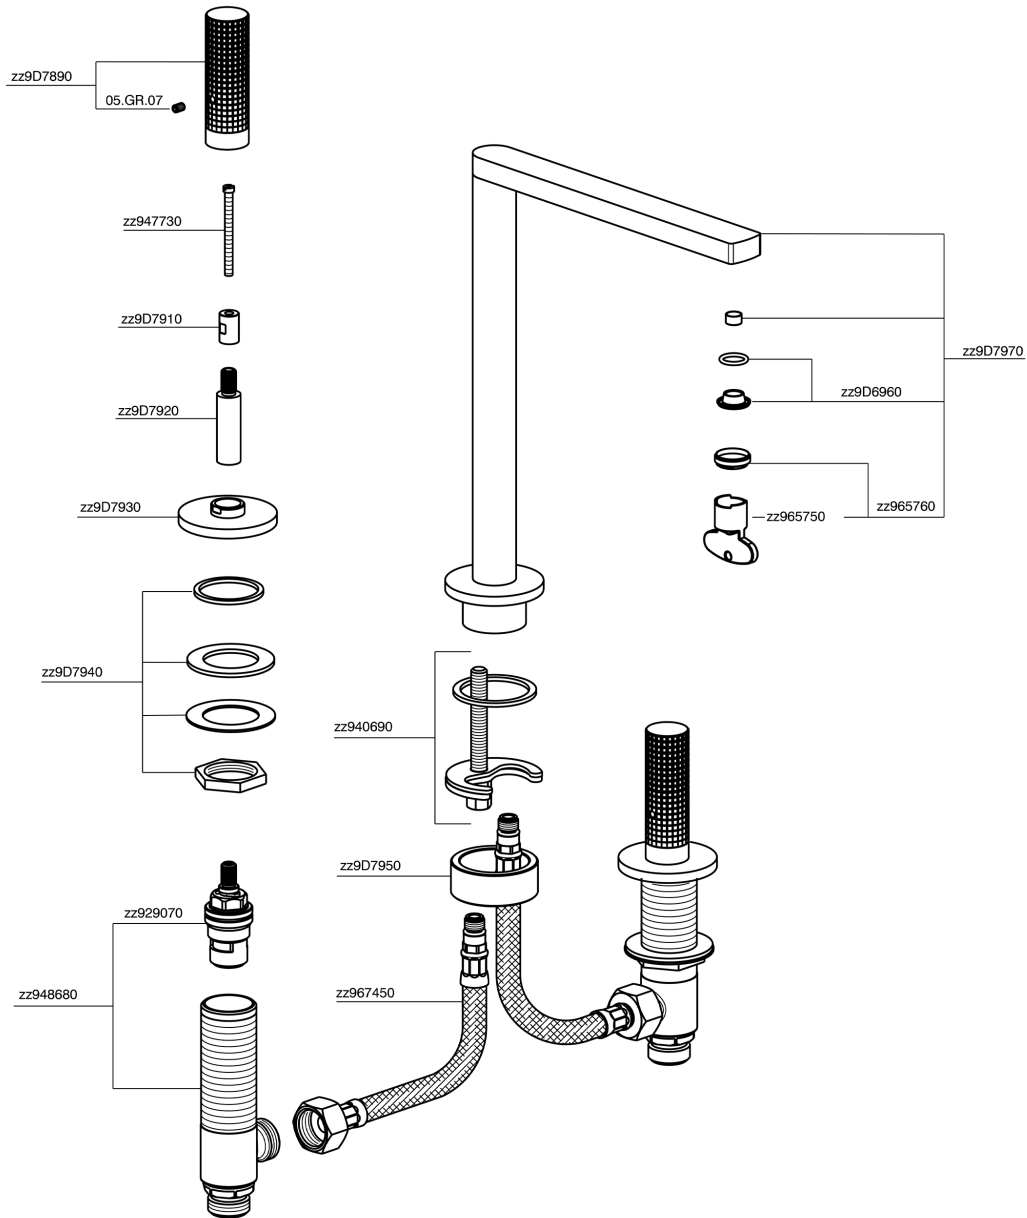

## Lavabo 3 agujeros NUANCE X32\_X2001040

MODELO **X2001040**

Lavabo 3 agujeros, sin desagüe automático, Inox AISI 316L

ACABADOS DISPONIBLES

-  **5H** 5H Dark Brass Brushed
-  **5L** 5L Brushed Black Titanium
-  **5N** 5N Oro Rosa Cepillado
-  **D1** D1 Inox Cepillado

## Lavabo 3 agujeros NUANCE X32\_X2001040

X2001040

<https://es.cisal.it/lavabo-3-agujeros-nuance-x32x2001040>

2024-09-19