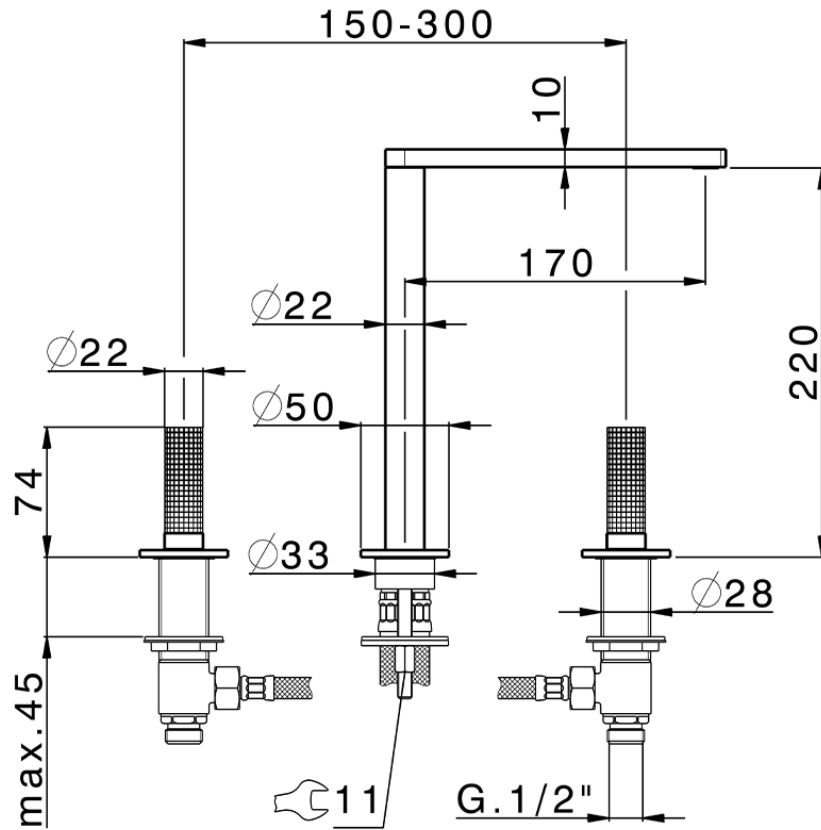

## Lavabo 3 agujeros NUANCE X32\_X2001040

X2001040

<https://es.cisal.it/lavabo-3-agujeros-nuance-x32x2001040>

2024-09-19