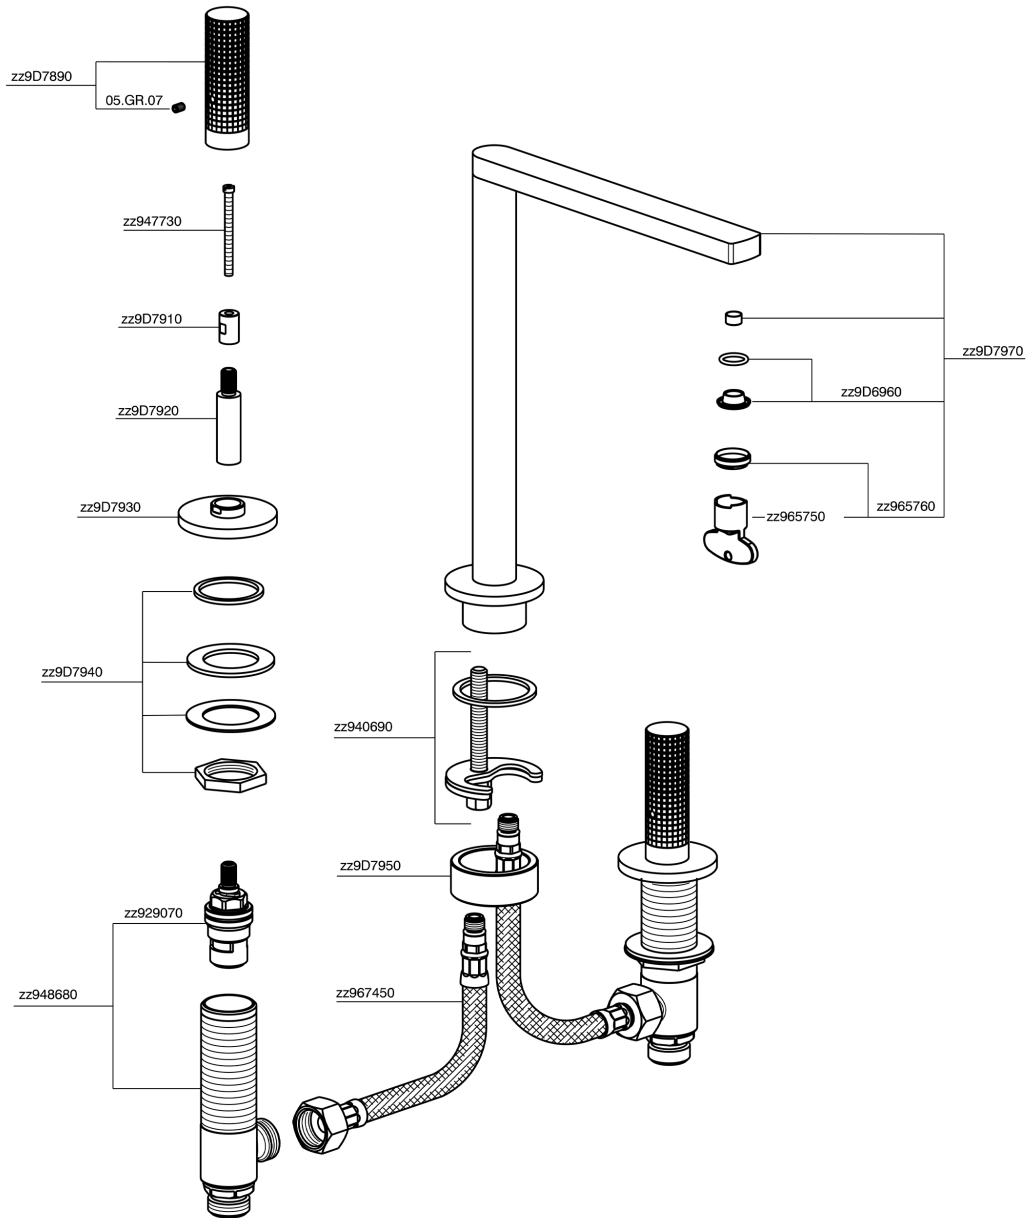

## Lavabo 3 agujeros NUANCE X32\_X2001040

X2001040

<https://es.cisal.it/lavabo-3-agujeros-nuance-x32x2001040>

2024-09-19