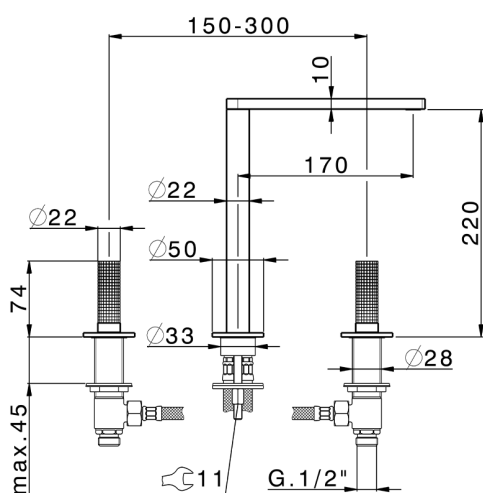

## Lavabo 3 agujeros NUANCE X32\_X2001040

MODELO **X2001040**

Lavabo 3 agujeros, sin desagüe automático, Inox AISI 316L

ACABADOS DISPONIBLES

-  **5H** 5H Dark Brass Brushed
-  **5L** 5L Brushed Black Titanium
-  **5N** 5N Oro Rosa Cepillado
-  **D1** D1 Inox Cepillado

## Lavabo 3 agujeros NUANCE X32\_X2001040

X2001040

<https://es.cisal.it/lavabo-3-agujeros-nuance-x32x2001040>

2024-09-19