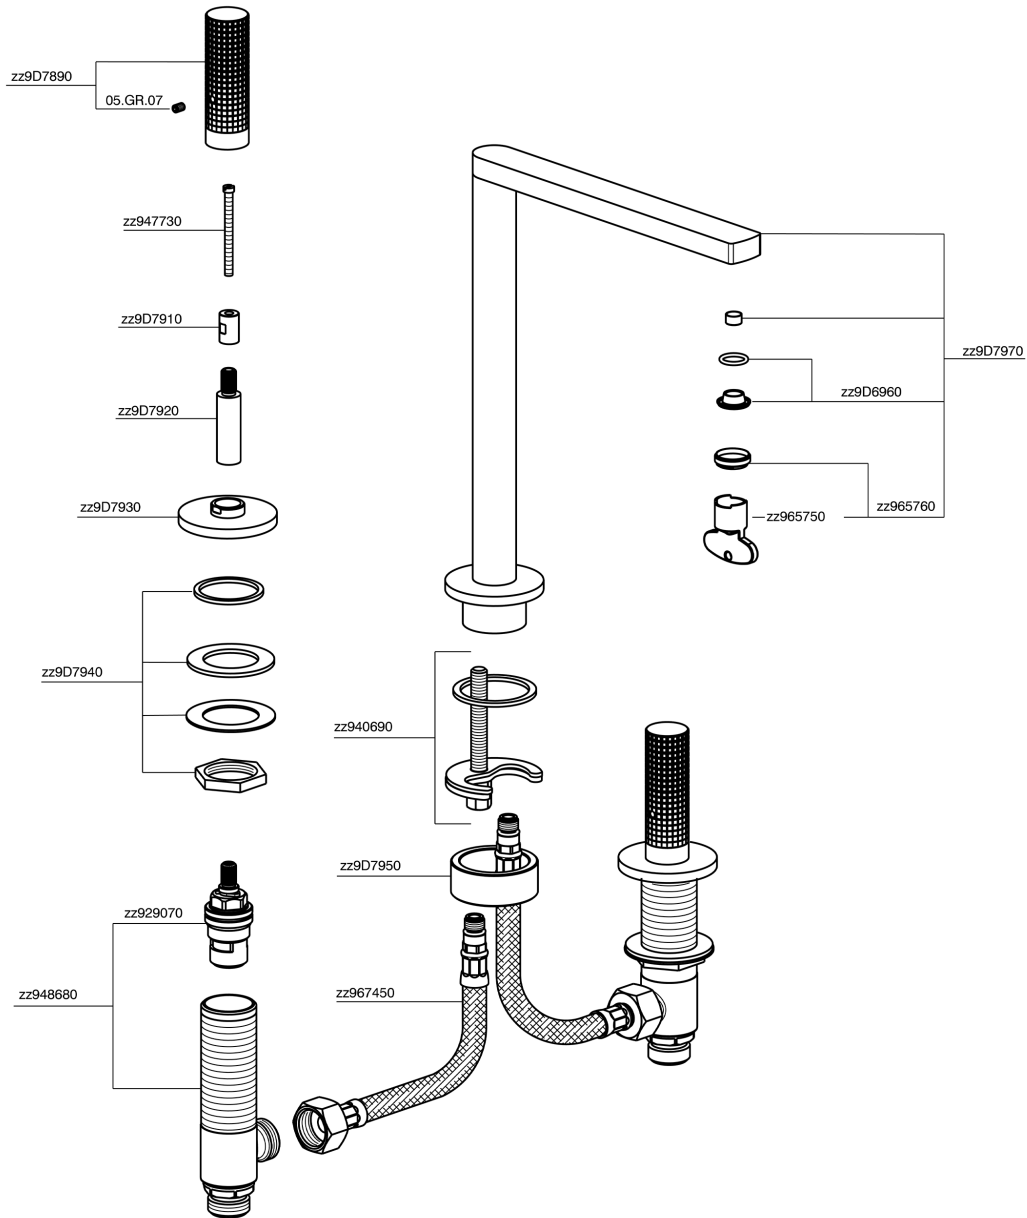

Lavabo 3 agujeros NUANCE X32_X2001040

X2001040

<https://es.cisal.it/lavabo-3-agujeros-nuance-x32x2001040>

2024-09-16