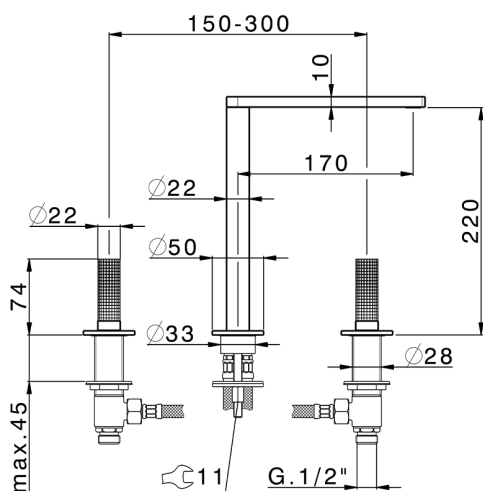

## Lavabo 3 agujeros NUANCE X32\_X2001040

MODELO **X2001040**

Lavabo 3 agujeros, sin desagüe automático, Inox AISI 316L

ACABADOS DISPONIBLES

-  **5H** 5H Dark Brass Brushed
-  **5L** 5L Brushed Black Titanium
-  **5N** 5N Oro Rosa Cepillado
-  **D1** D1 Inox Cepillado

## Lavabo 3 agujeros NUANCE X32\_X2001040

X2001040

<https://es.cisal.it/lavabo-3-agujeros-nuance-x32x2001040>

2024-09-16