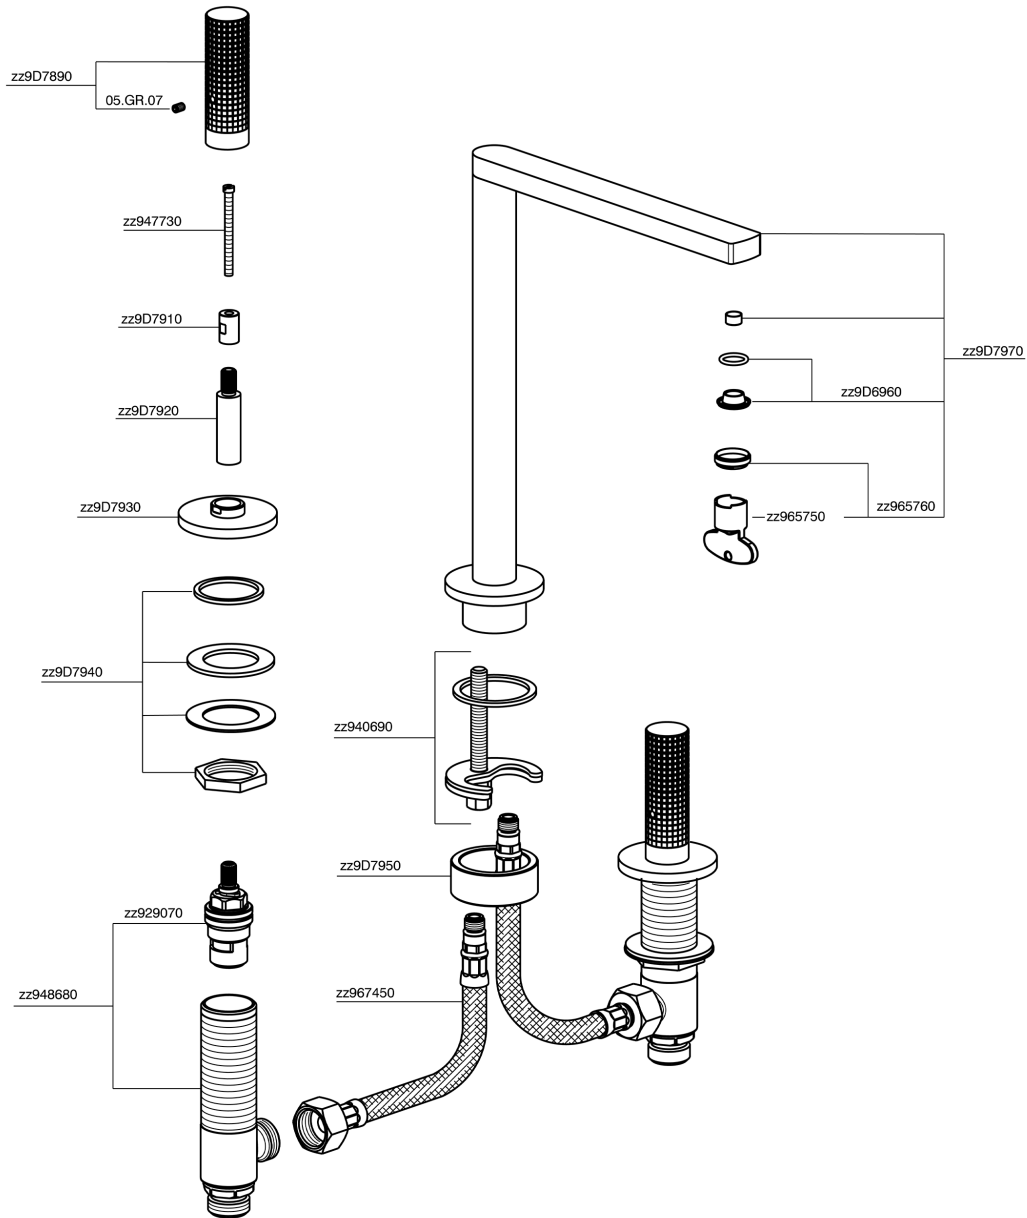

## Lavabo 3 agujeros NUANCE X32\_X2001040

MODELO **X2001040**

Lavabo 3 agujeros, sin desagüe automático, Inox AISI 316L

ACABADOS DISPONIBLES

-  **5H** 5H Dark Brass Brushed
-  **5L** 5L Brushed Black Titanium
-  **5N** 5N Oro Rosa Cepillado
-  **D1** D1 Inox Cepillado

## Lavabo 3 agujeros NUANCE X32\_X2001040

X2001040

<https://es.cisal.it/lavabo-3-agujeros-nuance-x32x2001040>

2024-09-16