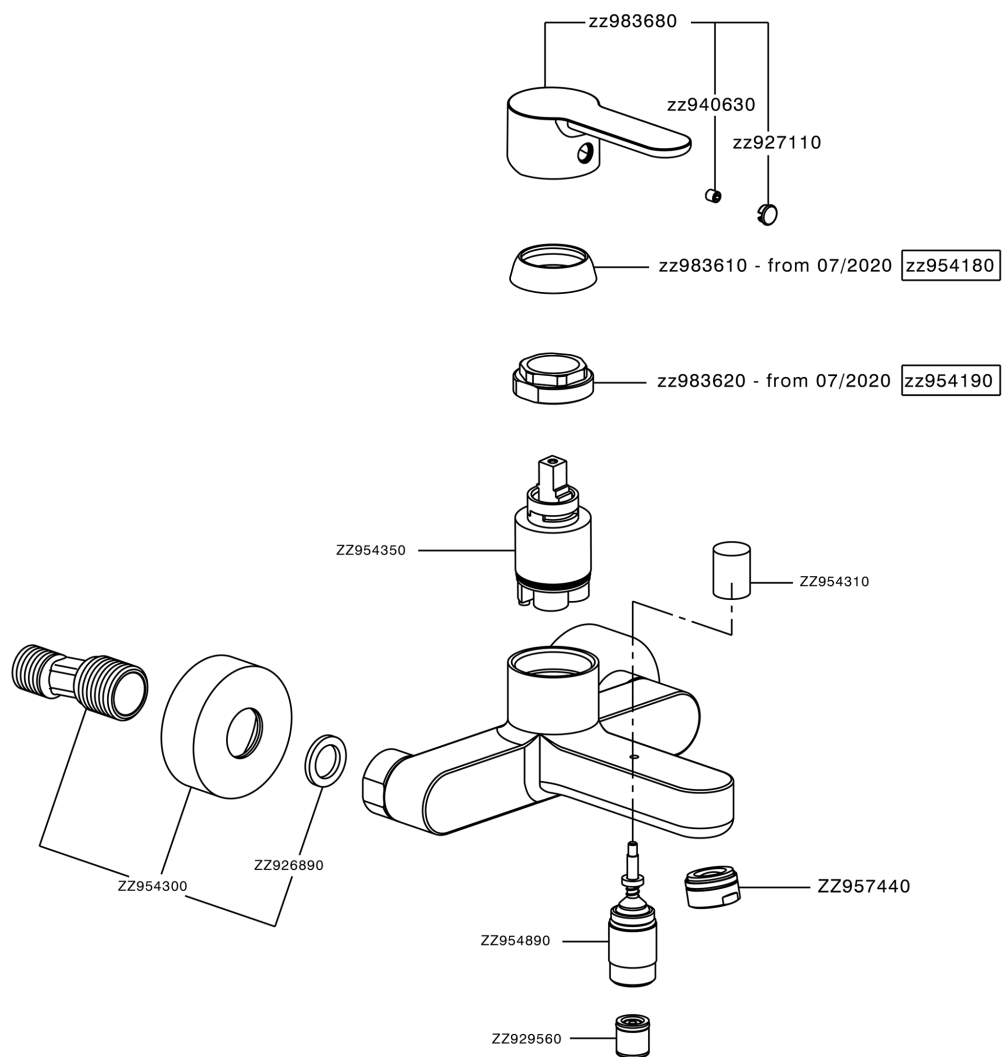

Bañera monomando TENDER_C2000133

MODELO **C2000133**

Bañera monomando, sin conjunto ducha, conexión para flexible 1/2" M

ACABADOS DISPONIBLES

CARACTERÍSTICAS

Recambio Cartucho **ZZ95435000**

Cartucho Monomando 35 mm

EcoStop

La función EcoStop limita el caudal del agua aproximadamente el 50% de la salida máxima con una leve resistencia en la maneta. Basta con empujar ligeramente más allá de la mitad del tope sólo cuando se requiera la salida máxima de agua. Esto permitirá ahorrar hasta un 50% de agua.

Bañera monomando TENDER_C2000133

C2000133

<https://es.cisal.it/banera-monomando-tender-c2000133>

2024-12-22