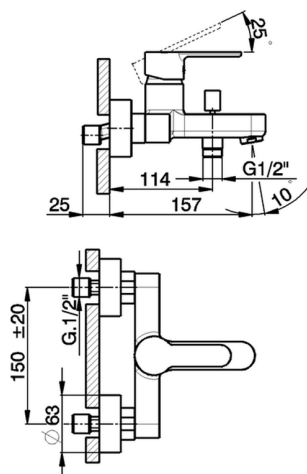

Bañera monomando TENDER_C2000133

MODELO **C2000133**

Bañera monomando, sin conjunto ducha, conexión para flexible 1/2" M

ACABADOS DISPONIBLES

CARACTERÍSTICAS

Recambio Cartucho **ZZ95435000**

Cartucho Monomando 35 mm

EcoStop

La función EcoStop limita el caudal del agua aproximadamente el 50% de la salida máxima con una leve resistencia en la maneta. Basta con empujar ligeramente más allá de la mitad del tope sólo cuando se requiera la salida máxima de agua. Esto permitirá ahorrar hasta un 50% de agua.