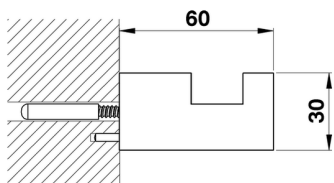

## Percha ACCESORIOS BAÑO\_QU090710

MODELO **QU090710**

Percha

ACABADOS DISPONIBLES

-  **21** 21 Cromo
-  **2B** 2B Niquel Brillo
-  **2F** 2F Niquel Cepillado
-  **2Q** 2Q Black Titanium
-  **40** 40 Negro Mate
-  **4Q** 4Q Blanco Mate