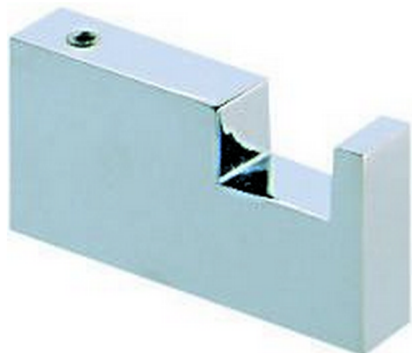

Percha ACCESORIOS BAÑO_QU090710

MODELO **QU090710**

Percha

ACABADOS DISPONIBLES

-  **21** 21 Cromo
-  **2B** 2B Niquel Brillo
-  **2F** 2F Niquel Cepillado
-  **2Q** 2Q Black Titanium
-  **40** 40 Negro Mate
-  **4Q** 4Q Blanco Mate