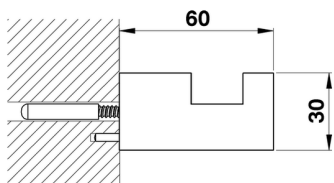

Percha ACCESORIOS BAÑO_QU090710

MODELO **QU090710**

Percha

ACABADOS DISPONIBLES

-  **21** 21 Cromo
-  **2B** 2B Niquel Brillo
-  **2F** 2F Niquel Cepillado
-  **2Q** 2Q Black Titanium
-  **40** 40 Negro Mate
-  **4Q** 4Q Blanco Mate