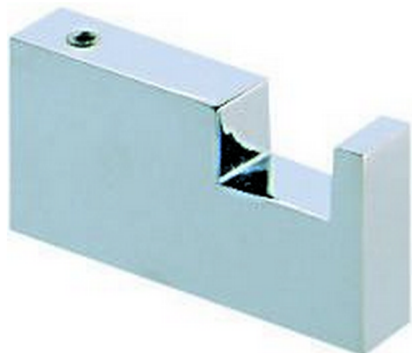

## Percha ACCESORIOS BAÑO\_QU090710

MODELO **QU090710**

Percha

ACABADOS DISPONIBLES

-  **21** 21 Cromo
-  **2B** 2B Niquel Brillo
-  **2F** 2F Niquel Cepillado
-  **2Q** 2Q Black Titanium
-  **40** 40 Negro Mate
-  **4Q** 4Q Blanco Mate