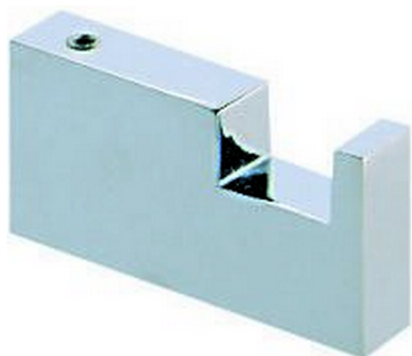

Percha ACCESORIOS BAÑO_QU090710

MODELO **QU090710**

Percha

ACABADOS DISPONIBLES

-  **21** 21 Cromo
-  **2B** 2B Niquel Brillo
-  **2F** 2F Niquel Cepillado
-  **2Q** 2Q Black Titanium
-  **40** 40 Negro Mate
-  **4Q** 4Q Blanco Mate