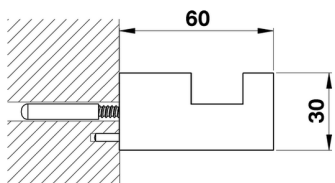

Percha ACCESORIOS BAÑO_QU090710

MODELO **QU090710**

Percha

ACABADOS DISPONIBLES

-  **21** 21 Cromo
-  **2B** 2B Niquel Brillo
-  **2F** 2F Niquel Cepillado
-  **2Q** 2Q Black Titanium
-  **40** 40 Negro Mate
-  **4Q** 4Q Blanco Mate