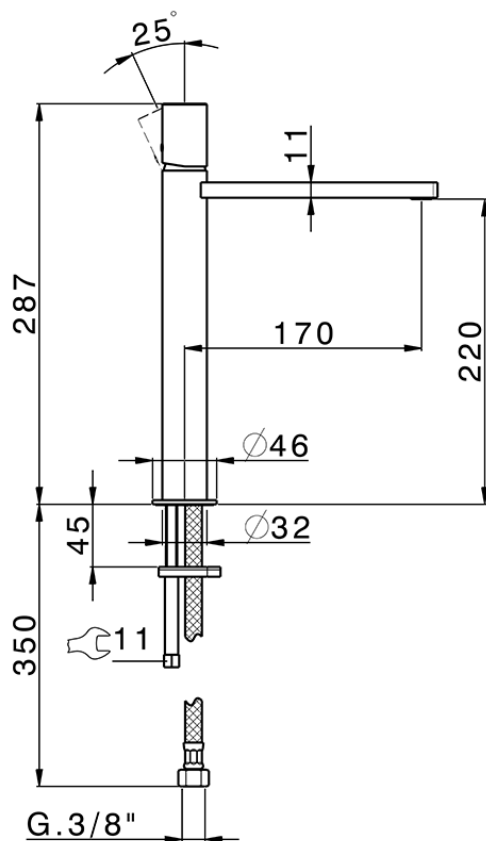

Lavabo monomando alto SMOOTH X32_X4003544

X4003544

<https://es.cisal.it/lavabo-monomando-alto-smooth-x32x4003544>

2024-09-19