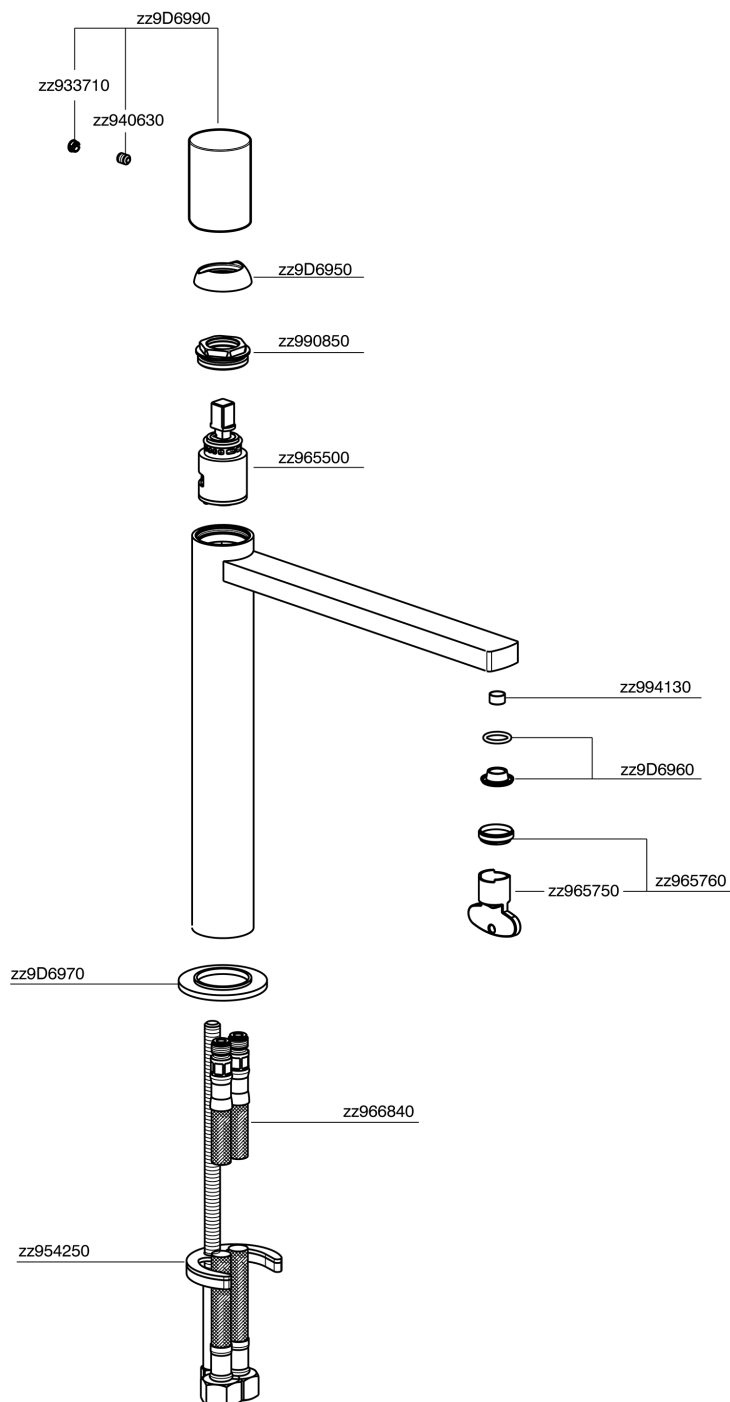

## Lavabo monomando alto SMOOTH X32\_X4003544

X4003544

<https://es.cisal.it/lavabo-monomando-alto-smooth-x32x4003544>

2024-09-19