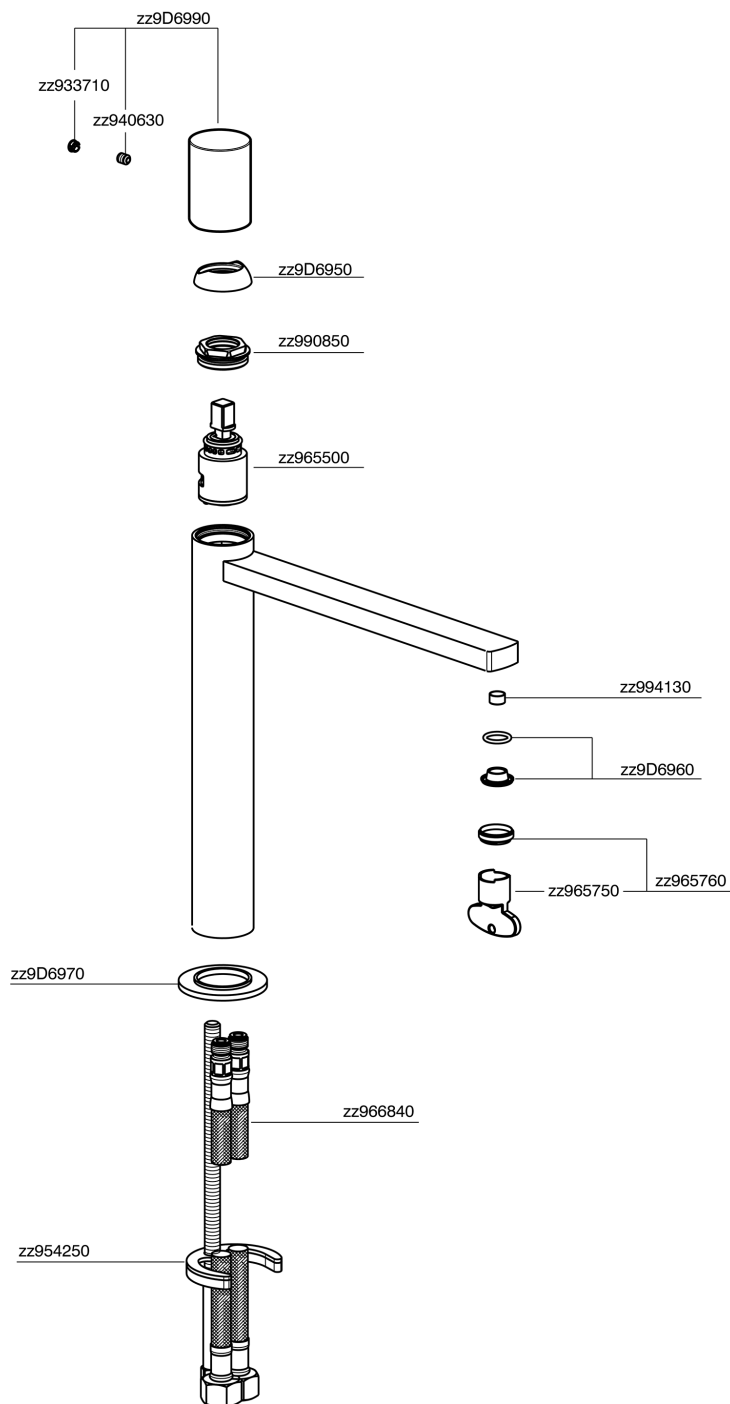

Lavabo monomando alto SMOOTH X32_X4003544

MODELO **X4003544**

Lavabo monomando alto, sin desagüe automático, latiguillos acero G.3/8", con palanca lisa, Inox AISI 316L

ACABADOS DISPONIBLES

-  **5H** 5H Dark Brass Brushed
-  **5L** 5L Brushed Black Titanium
-  **5N** 5N Oro Rosa Cepillado
-  **D1** D1 Inox Cepillado

CARACTERÍSTICAS

Recambio Cartucho **ZZ96550000**

Cartucho Monomando 25 mm

Lavabo monomando alto SMOOTH X32_X4003544

X4003544

<https://es.cisal.it/lavabo-monomando-alto-smooth-x32x4003544>

2024-09-19