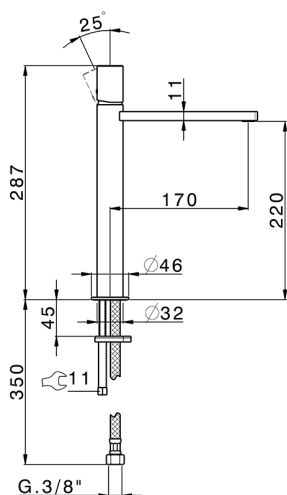

Lavabo monomando alto SMOOTH X32_X4003544

MODELO **X4003544**

Lavabo monomando alto, sin desagüe automático, latiguillos acero G.3/8", con palanca lisa, Inox AISI 316L

ACABADOS DISPONIBLES

-  **5H** 5H Dark Brass Brushed
-  **5L** 5L Brushed Black Titanium
-  **5N** 5N Oro Rosa Cepillado
-  **D1** D1 Inox Cepillado

CARACTERÍSTICAS

Recambio Cartucho **ZZ96550000**

Cartucho Monomando 25 mm

Lavabo monomando alto SMOOTH X32_X4003544

X4003544

<https://es.cisal.it/lavabo-monomando-alto-smooth-x32x4003544>

2024-09-19