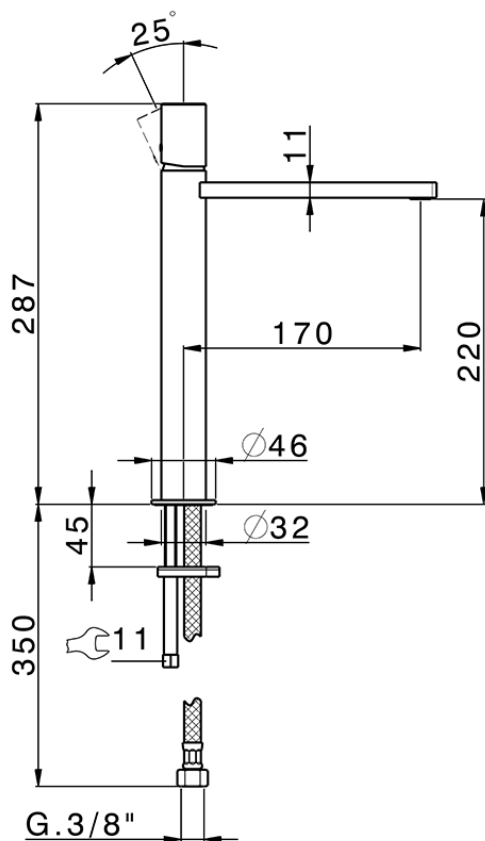

## Lavabo monomando alto SMOOTH X32\_X4003544

X4003544

<https://es.cisal.it/lavabo-monomando-alto-smooth-x32x4003544>

2024-09-16